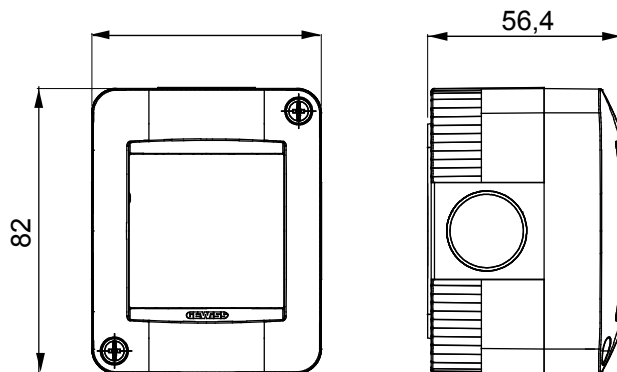

Gamme de panneaux de table, de boîtes murales et de boîtiers muraux autoportants adaptés pour abriter des appareillages modulaires ChoruSmart. Les boîtiers muraux et les panneaux, disponibles en noir et en blanc, doivent être complétés avec un support ChoruSmart et des plaques ONE. Les boîtiers autoportants, disponibles en gris RAL 7035, sont disponibles en versions IP40 et IP55 : toutes deux ont des prédecoupes, et la version étanche est également fournie avec une porte dotée d'une membrane UV transparente. Les boîtes et les boîtiers autoportants sont conçus pour être équipés d'une borne de mise à la terre.

Description	1 poste (2 modules)	Couleur	Gris RAL 7035
Nb trous défonçables Ø 23	Latéraux 3 / Sur le fond 1	N.trous Ø 23 avec passe-fil	1
Type défonçable	Amovibles avec outil	Indice de protection	IP40
Classe isolement	II	Résistance aux chocs	IK07
Vis couvercle	Acier résistant à la corrosion	Couple de serrage vis	0.8 NM
Dim. externes LxHxP (mm)	66x82x56	Test du fil incandescent	650 °C
Thermopression avec bille	70 °C	Norme	EN 60670-1
Température d'installation	-25 +60 °C	Electrocod	0212

DIMENSIONS

SYMBOLE TECHNIQUE

IP

IP40

IK

IK07

GWT

650 °C