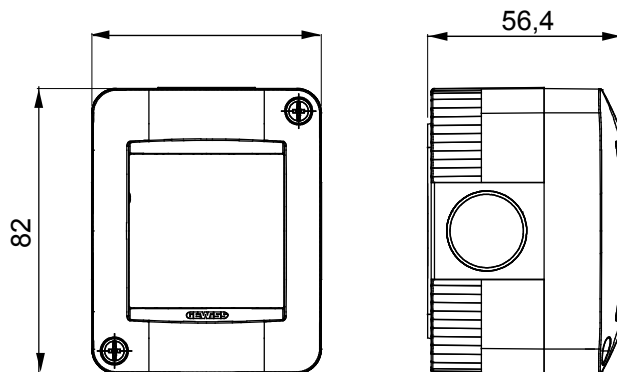

Gamma di plance da tavolo, scatole da parete e contenitori autoportanti vuoti da parete, adatte per l'alloggiamento dei dispositivi modulari ChorusSmart. Le plance e le scatole da parete, disponibili nei colori bianco e nero, vanno completate con supporto ChorusSmart e placche One. I contenitori autoportanti, disponibili nel colore grigio RAL 7035, si caratterizzano nelle versioni con grado di protezione IP40 e IP55: entrambi sono provvisti di pretranciati sfondabili, inoltre la versione stagna è fornita di portella con membrana trasparente anti-UV. Scatole e contenitori autoportanti sono predisposti per il fissaggio del morsetto di terra.

Descrizione	2 posti	Colore	Grigio RAL 7035
N. fori Ø 23 sfondabili	Laterali 3 / Sul fondo 1	N. fori Ø 23 con passacavo	1
Tipo sfondabili	Asportabili con utensile	Grado di protezione	IP40
Classe isolamento	II	Resistenza agli urti	IK07
Viti coperchio	Acciaio resistente alla corrosione	Coppia serraggio viti	0.8 NM
Dim. esterne BxHxP (mm)	66x82x56	Glow wire test	650 °C
Termopressione con biglia	70 °C	Norma di riferimento	EN 60670-1
Temperatura di installazione	-25 +60 °C	Codice Electrocod	0212

DIMENSIONALE

SIMBOLOGIA TECNICA

IP40

IK07

GWT

650 °C

70 °C

MARCHI/APPROVAZIONI