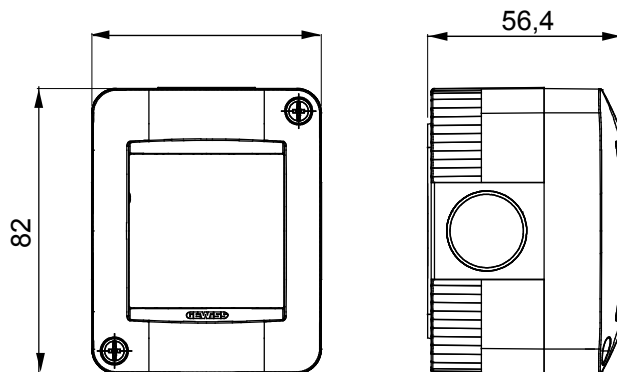

Gamma di plance da tavolo, scatole da parete e contenitori autoportanti vuoti da parete, adatte per l'alloggiamento dei dispositivi modulari ChorusSmart. Le plance e le scatole da parete, disponibili nei colori bianco e nero, vanno completate con supporto ChorusSmart e placche One. I contenitori autoportanti, disponibili nel colore grigio RAL 7035, si caratterizzano nelle versioni con grado di protezione IP40 e IP55: entrambi sono provvisti di pretranciati sfondabili, inoltre la versione stagna è fornita di portella con membrana trasparente anti-UV. Scatole e contenitori autoportanti sono predisposti per il fissaggio del morsetto di terra.

Descrizione	2 posti	Colore	Grigio RAL 7035
N. fori Ø 23 sfondabili	Laterali 3 / Sul fondo 1	N. fori Ø 23 con passacavo	1
Tipo sfondabili	Asportabili con utensile	Grado di protezione	IP40
Classe isolamento	II	Resistenza agli urti	IK07
Viti coperchio	Acciaio resistente alla corrosione	Coppia serraggio viti	0.8 NM
Dim. esterne BxHxP (mm)	66x82x56	Glow wire test	650 °C
Termopressione con biglia	70 °C	Norma di riferimento	EN 60670-1
Temperatura di installazione	-25 +60 °C	Codice Electrocod	0212

DIMENSIONALE

SIMBOLOGIA TECNICA

IP

IP40

IK07

GWT

650 °C

70 °C