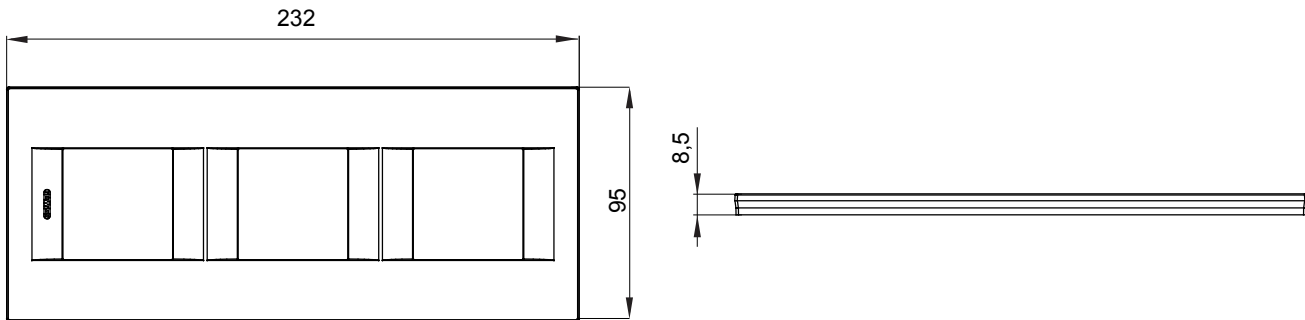

Chorus háztartási díszítőkeret sorozat, melynek termékei számos különböző formában, színben, anyagban és kidolgozásban elérhetőek. Hat különböző kivitelben elérhető (ONE, GEO, LUX, ICE és ICE Touch) a téglalap alakú szerelvénydobozokhoz, amelyek kapacitása legfeljebb 12 modul, illetve három különböző kivitelben (ONE International, GEO International és LUX International) a kerek/négyzet alakú szerelvénydobozokhoz - egyszeres vagy kombinált vízszintes vagy függőleges konfigurációkban, 2-től 2+2+2+2 modul kapacitásig. Minden Chorus díszítőkeret ugyanazokat a szerelőkereteket használja, további rögzítőelemek alkalmazásának szükségessége nélkül. A termékcsalád tartalmaz továbbá teli díszítőkereteket, IP55 védelemmel rendelkező vízmentes díszítőkereteket és profil kereteket is.

Termékcsalád	GEO International	Leírás	2+2+2 férőhely
Leírás	Függőleges	Szín	Elefántcsont
Alapanyag	Technopolimer	Felület	Fényes
A következő cikkszámokhoz	GW16821, GW16822, GW16823	Izzóhuzalozás vizsgálat:	650°C
Hőállóság (golyós nyomópróba)	70°C	Szabvány	EN 60669-1
Elektronikai kód	0111		

### DIMENSIONAL