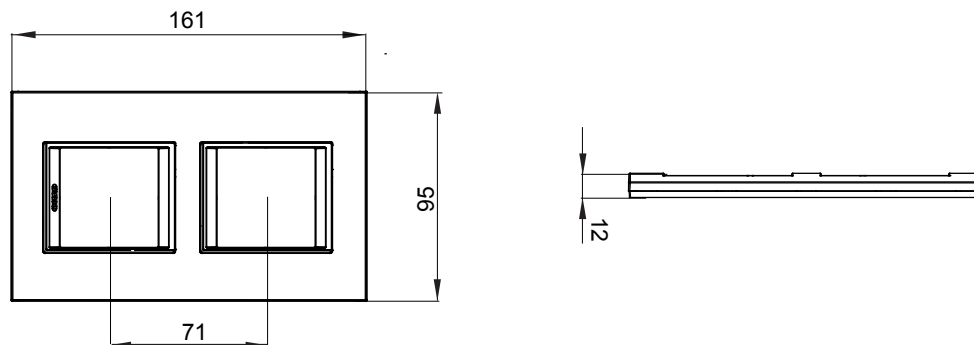

Gamme de plaques ChoruSmart à usage domestique, fabriquées dans une grande variété de formes, couleurs, matériaux et finitions. Elle comprend cinq formes (ONE, GEO, EGO, LUX, ICE et ICE Touch) pour les boîtes rectangulaires d'une capacité allant jusqu'à 12 modules et trois formes différentes (ONE International, GEO International et LUX International) adaptées aux boîtes rondes/carrées, à la fois simples et combinées en configurations horizontales ou verticales, d'une capacité de 2 allant jusqu'à 2+2+2+2 modules. Toutes les plaques ChoruSmart à usage domestique utilisent les mêmes supports, sans nécessiter d'adaptateurs supplémentaires. La gamme comprend également des plaques vierges, des plaques IP55 étanches et des plaques de contour.

|                           |                           |                          |                        |
|---------------------------|---------------------------|--------------------------|------------------------|
| Famille                   | LUX International         | Description              | 2 postes (2+2 modules) |
| Type                      | Verticale                 | Couleur                  | Titane                 |
| Matière                   | Technopolymère            | Finition                 | Brillante              |
| Pour montage sur support  | GW16821, GW16822, GW16823 | Test du fil incandescent | 650 °C                 |
| Thermopression avec bille | 70 °C                     | Norme                    | EN 60669-1             |
| Electrocod                | 0110                      |                          |                        |

### DIMENSIONS

### SYMBOLE TECHNIQUE

**GWT**

650 °C

70 °C