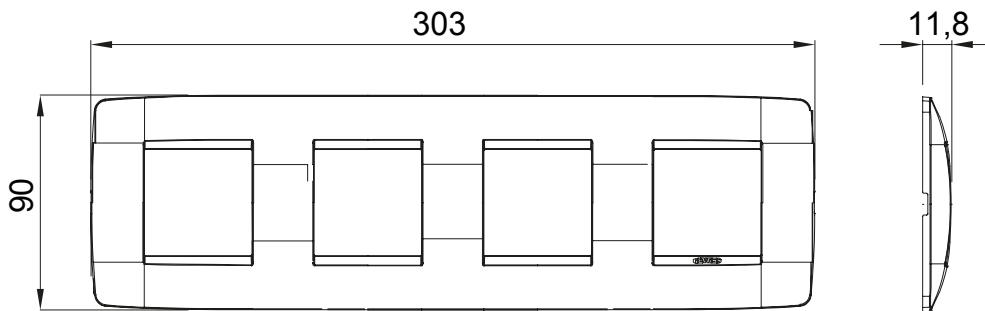

Chorus háztartási díszítőkeret sorozat, melynek termékei számos különböző formában, színben, anyagban és kidolgozásban elérhetőek. Hat különböző kivitelben elérhető (ONE, GEO, LUX, ICE és ICE Touch) a téglalap alakú szerelvénydobozokhoz, amelyek kapacitása legfeljebb 12 modul, illetve három különböző kivitelben (ONE International, GEO International és LUX International) a kerek/négyzet alakú szerelvénydobozokhoz - egyszeres vagy kombinált vízszintes vagy függőleges konfigurációkban, 2-től 2+2+2+2 modul kapacitásig. Minden Chorus díszítőkeret ugyanazokat a szerelőkereteket használja, további rögzítőelemek alkalmazásának szükségessége nélkül. A termékcsalád tartalmaz továbbá teli díszítőkereteket, IP55 védelemmel rendelkező vízmentes díszítőkereteket és profil kereteket is.

Termékcsalád	ONE International	Leírás	2+2+2+2 férőhely
Leírás	Függőleges	Szín	Elefántcsont
Alapanyag	Technopolimer	Felület	Fényes
A következő cikkszámokhoz	GW16821, GW16822, GW16823	dobozhoz	Kerek/négyyszögletes
Izzóhuzalos vizsgálat:	650°C	Hőállóság (golyós nyomópróba)	70°C
Szabvány	EN 60669-1	Elektronikai kód	0111

DIMENSIONAL

TECHNICAL SYMBOLOGY

STANDARDS/APPROVALS