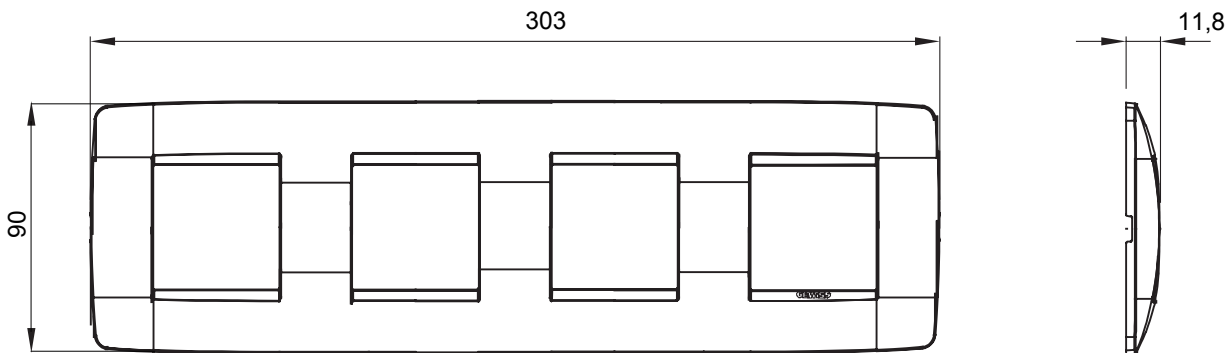

Chorus háztartási díszítőkeret sorozat, melynek termékei számos különböző formában, színben, anyagban és kidolgozásban elérhetőek. Hat különböző kivitelben elérhető (ONE, GEO, LUX, ICE és ICE Touch) a téglalap alakú szerelvénydobozokhoz, amelyek kapacitása legfeljebb 12 modul, illetve három különböző kivitelben (ONE International, GEO International és LUX International) a kerek/négyzet alakú szerelvénydobozokhoz - egyszeres vagy kombinált vízszintes vagy függőleges konfigurációkban, 2-től 2+2+2+2 modul kapacitásig. Minden Chorus díszítőkeret ugyanazokat a szerelőkereteket használja, további rögzítőelemek alkalmazásának szükségessége nélkül. A termékcsalád tartalmaz továbbá teli díszítőkereteket, IP55 védelemmel rendelkező vízmentes díszítőkereteket és profil kereteket is.

Termékcsalád	ONE International	Leírás	2+2+2+2 férőhely
Leírás	Vízszintes	Szín	Elefántcsont
Alapanyag	Technopolimer	Felület	Fényes
A következő cikkszámokhoz	GW16821, GW16822, GW16823	dobozhoz	Kerek/négyyszögletes
Izzóhuzalos vizsgálat:	650°C	Hőállóság (golyós nyomópróba)	70°C
Szabvány	EN 60669-1	Elektronikai kód	0111

DIMENSIONAL

TECHNICAL SYMBOLOGY

STANDARDS/APPROVALS