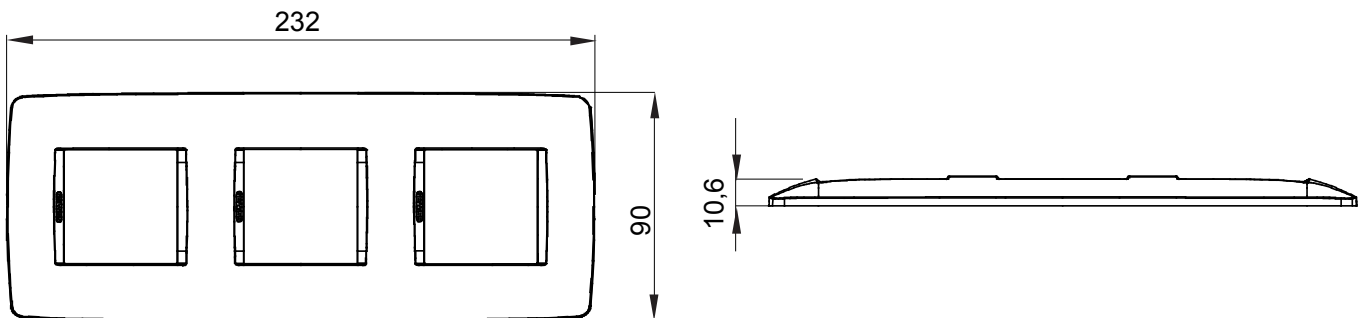

DIMENSIONAL

TECHNICAL SYMBOLOGY

STANDARDS/APPROVALS