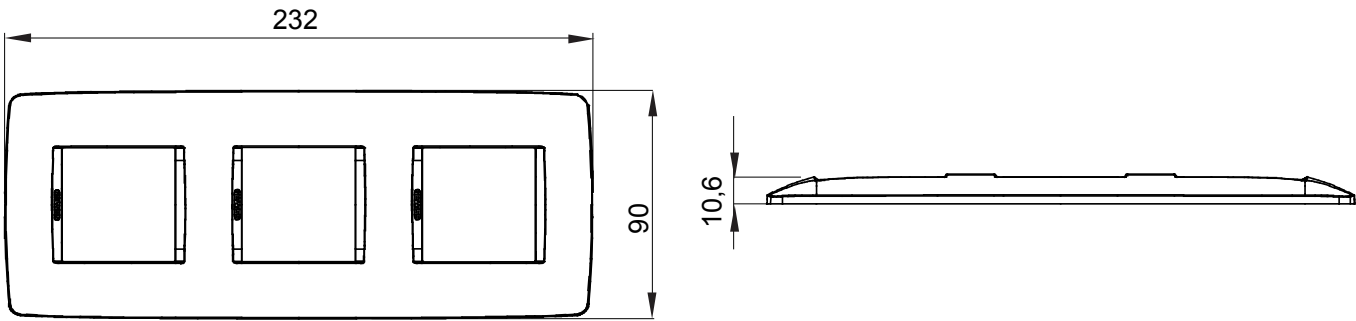

DIMENSIONAL

TECHNICAL SYMBOLOGY

STANDARDS/APPROVALS