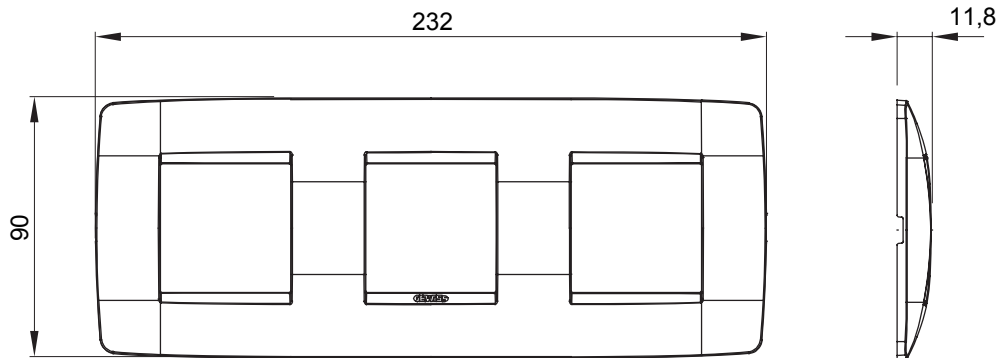

Chorus háztartási díszítőkeret sorozat, melynek termékei számos különböző formában, színben, anyagban és kidolgozásban elérhetőek. Hat különböző kivitelben elérhető (ONE, GEO, LUX, ICE és ICE Touch) a téglalap alakú szerelvénydobozokhoz, amelyek kapacitása legfeljebb 12 modul, illetve három különböző kivitelben (ONE International, GEO International és LUX International) a kerek/négyzet alakú szerelvénydobozokhoz - egyszeres vagy kombinált vízszintes vagy függőleges konfigurációkban, 2-től 2+2+2+2 modul kapacitásig. Minden Chorus díszítőkeret ugyanazokat a szerelőkereteket használja, további rögzítőelemek alkalmazásának szükségessége nélkül. A termékcsalád tartalmaz továbbá teli díszítőkereteket, IP55 védelemmel rendelkező vízmentes díszítőkereteket és profil kereteket is.

Termékcsalád	ONE International	Leírás	2+2+2 férőhely
Leírás	Vízszintes	Szín	Elefántcsont
Alapanyag	Technopolimer	Felület	Fényes
A következő cikkszámokhoz	GW16821, GW16822, GW16823	dobozhoz	Kerek/négyszögletes
Izzóhuzalos vizsgálat:	650°C	Hőállóság (golyós nyomópróba)	70°C
Szabvány	EN 60669-1	Elektronikai kód	0111

### DIMENSIONAL