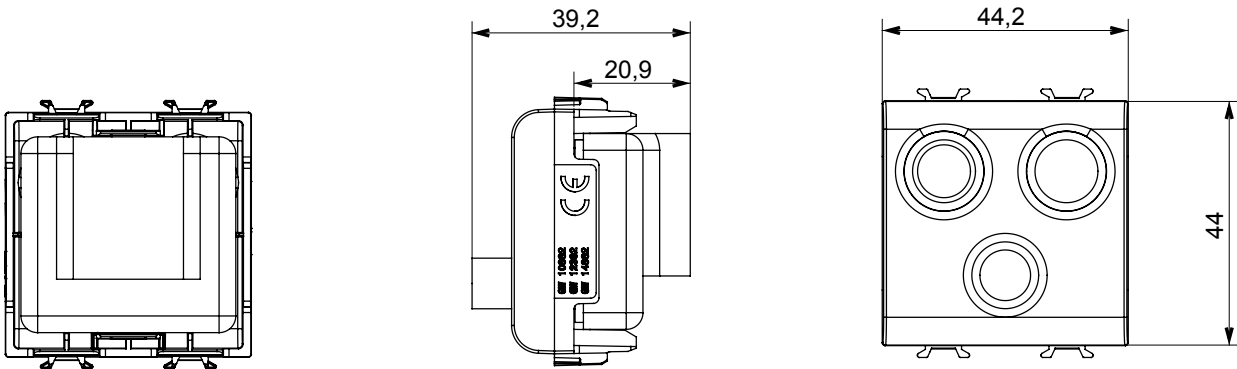

DIMENSIONAL