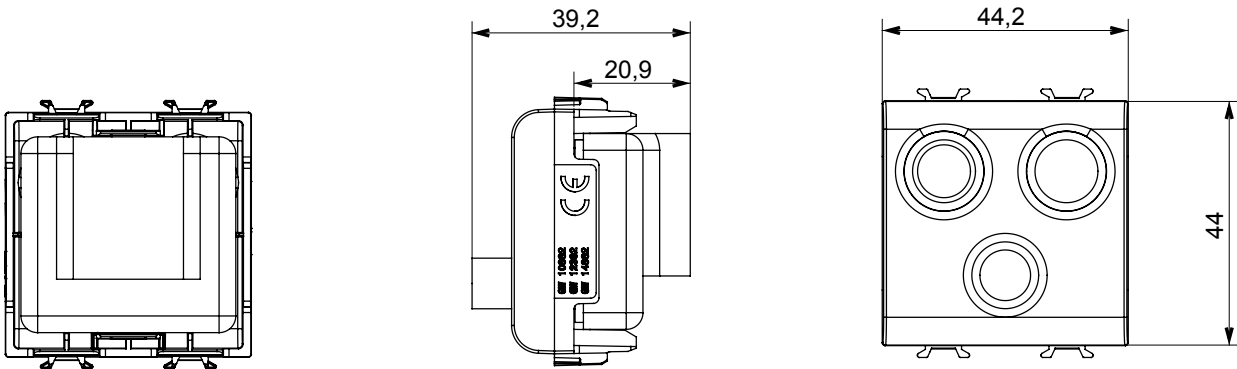

Kapcsolók, csatlakozó-aljzatok (a nemzeti és nemzetközi szabványoknak megfelelő), adatcsatlakozók, klímaszabályozó eszközök, kényelmi eszközök, technikai jelzőberendezések, és vészvilágító lámpatestek széles választéka. A Chorus moduláris eszközök öt különböző színben kaphatóak: fényes fehér, szatén fehér, bézs, szatén fekete és festett titánium, különböző méretekben, 1/2, 1, 2 és 3 modulós kivitelekben. A téglalap alakú, négyzetes és kerek szerelvénydobozok szerelőkereteinek köszönhetően számtalan szerelvénykombináció alakítható ki a Chorus díszítőkeretek segítségével.

Kategória	TV/FM/SAT csatlakozó-aljzat	Leírás	Egyenáram
Szín	Szatén fehér	Csökkenés	0 dB
Csatlakozók	TV-FM-SAT	Szabvány	EN 60728-4; IEC 61169-2; IEC 61169-24
Modulok száma	2	Vezetékcsatlakozás	Csavarral
Tokozat	Zamak öntvényházas	Elektronikai kód	0131
Alapanyag	Technopolimer		

### DIMENSIONAL