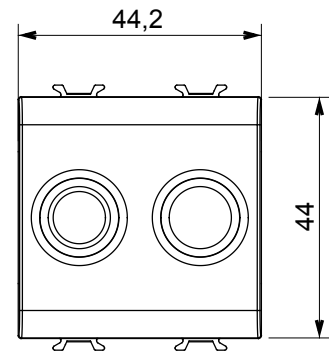

DIMENSIONAL