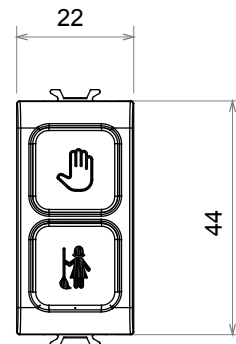

Large gamme d'appareils de contrôle, prises pour alimentation électrique (conformément aux normes nationales et internationales), saisies de signal, contrôle de la climatisation, gestion du confort, signalisation d'alarme technique et gestion de l'éclairage de secours. Les appareils modulaires ChoruSmart sont disponibles dans cinq couleurs (blanc brillant, blanc satin, beige naturel, noir satin et titane laqué) et dans différentes tailles à partir de 1/2, 1, 2 et 3 modules. Grâce aux supports de montage pour boîtes rectangulaires, carrées et rondes, des combinaisons illimitées peuvent être créées avec la gamme de plaques ChoruSmart.

Catégorie	Lampes témoin	Symbole	DND+MUR "Ne pas déranger"&"Faire la chambre"
Couleur	Titane brillant	Couleur du diffuseur	Opale
Norme	EN 62094-1	Thermopression avec bille	125 °C
Test du fil incandescent	850 °C	N. de modules	1
Electrocod	0781		

DIMENSIONS

SYMBOLE TECHNIQUE

NORMES ET HOMOLOGATIONS