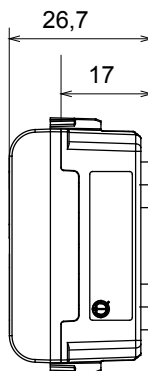

Large gamme d'appareils de contrôle, prises pour alimentation électrique (conformément aux normes nationales et internationales), saisies de signal, contrôle de la climatisation, gestion du confort, signalisation d'alarme technique et gestion de l'éclairage de secours. Les appareils modulaires ChoruSmart sont disponibles dans cinq couleurs (blanc brillant, blanc satin, beige naturel, noir satin et titane laqué) et dans différentes tailles à partir de 1/2, 1, 2 et 3 modules. Grâce aux supports de montage pour boîtes rectangulaires, carrées et rondes, des combinaisons illimitées peuvent être créées avec la gamme de plaques ChoruSmart.

DIMENSIONS

SYMBOLE TECHNIQUE

NORMES ET HOMOLOGATIONS