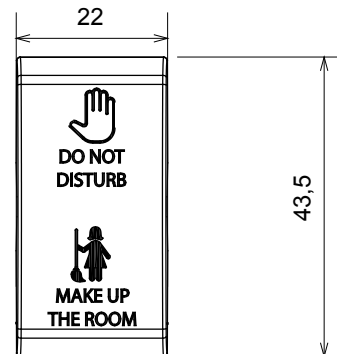

Large gamme d'appareils de contrôle, prises pour alimentation électrique (conformément aux normes nationales et internationales), saisies de signal, contrôle de la climatisation, gestion du confort, signalisation d'alarme technique et gestion de l'éclairage de secours. Les appareils modulaires ChoruSmart sont disponibles dans cinq couleurs (blanc brillant, blanc satin, beige naturel, noir satin et titane laqué) et dans différentes tailles à partir de 1/2, 1, 2 et 3 modules. Grâce aux supports de montage pour boîtes rectangulaires, carrées et rondes, des combinaisons illimitées peuvent être créées avec la gamme de plaques ChoruSmart.

Catégorie	Touche interchangeable	Bouton	Neutre
Symbole	DND+MUR "Ne pas déranger"&"Faire la chambre"	Couleur	Titane brillant
Norme	EN 60669-1	Thermopression avec bille	125 °C
Test du fil incandescent	850 °C	N. de modules	1
Electrocod	140		

DIMENSIONS

SYMBOLE TECHNIQUE

NORMES ET HOMOLOGATIONS