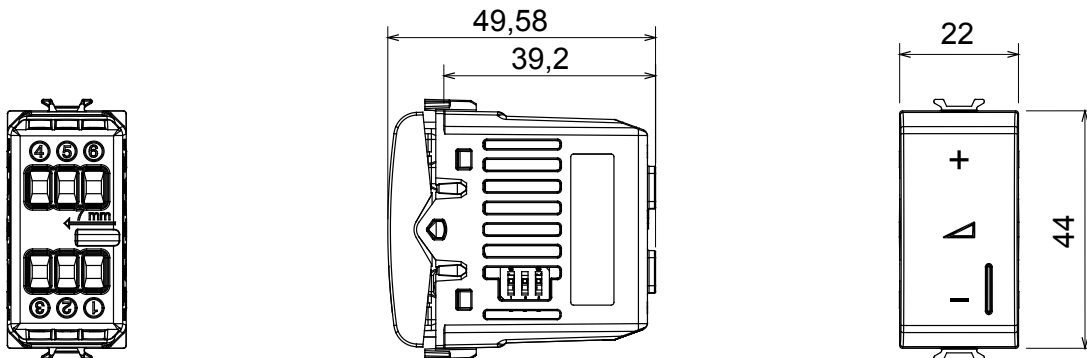

Ampia gamma di apparecchi di comando, di prese per il prelievo di energia (conformi agli standard nazionali e internazionali), per il prelievo di segnale, per il controllo del clima, per la gestione del comfort, per la segnalazione degli allarmi tecnici, per la gestione dell'illuminazione di emergenza. I dispositivi modulari ChoruSmart sono disponibili in cinque colori, bianco lucido, bianco satinato, natural beige, nero satinato e titanio verniciato e in diverse dimensioni, da 1/2, 1, 2 e 3 moduli. Grazie ai supporti di fissaggio per scatole rettangolari, quadrate e tonde, è possibile creare infinite combinazioni con la gamma delle placche ChoruSmart.

Categoria	Dimmer	Colore	Titanio lucido
Morsetti di cablaggio	A vite	Norma di riferimento	EN 60669-2-1; 2014/35/EU; 2014/30/EU
Tensione di alimentazione	230 V ac - 50/60 Hz	Capacità serraggio morsetti cavi flessibili (mm ²)	Max. 1,5
Capacità serraggio morsetti cavi rigidi (mm ²)	Max. 2,5	N. moduli	1
Lampade incandescenza/alogene 230V	40 ÷ 300W	Lampade LED 230V	5 ÷ 150W (max 10 lampade)
Trasf. avvolgim. con lampade alogene 12Vac	40 ÷ 300W	Trasf. elettr. con lampade LED 12Vac	40 ÷ 300W (max 2 trasf.)
Colore LED	Arancio	Codice Electrocod	0141
Materiale	Tecnopolimero		

DIMENSIONALE

MARCHI/APPROVAZIONI