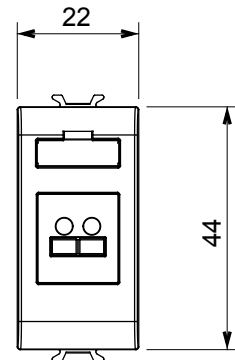

Ampia gamma di apparecchi di comando, di prese per il prelievo di energia (conformi agli standard nazionali e internazionali), per il prelievo di segnale, per il controllo del clima, per la gestione del comfort, per la segnalazione degli allarmi tecnici, per la gestione dell'illuminazione di emergenza. I dispositivi modulari ChoruSmart sono disponibili in cinque colori, bianco lucido, bianco satinato, natural beige, nero satinato e titanio verniciato e in diverse dimensioni, da 1/2, 1, 2 e 3 moduli. Grazie ai supporti di fissaggio per scatole rettangolari, quadrate e tonde, è possibile creare infinite combinazioni con la gamma delle placche ChoruSmart.

Categoria	Connettore	Descrizione	Presenza diffusione sonora
Colore	Titanio lucido	N. moduli	1
Codice Electrocod	3720	Materiale	Tecnopolimero

DIMENSIONALE

MARCHI/APPROVAZIONI