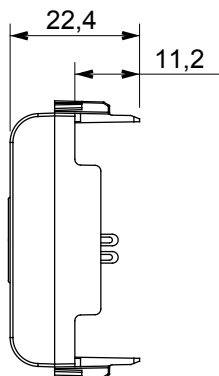

Ampia gamma di apparecchi di comando, di prese per il prelievo di energia (conformi agli standard nazionali e internazionali), per il prelievo di segnale, per il controllo del clima, per la gestione del comfort, per la segnalazione degli allarmi tecnici, per la gestione dell'illuminazione di emergenza. I dispositivi modulari ChoruSmart sono disponibili in cinque colori, bianco lucido, bianco satinato, natural beige, nero satinato e titanio verniciato e in diverse dimensioni, da 1/2, 1, 2 e 3 moduli. Grazie ai supporti di fissaggio per scatole rettangolari, quadrate e tonde, è possibile creare infinite combinazioni con la gamma delle placche ChoruSmart.

Categoria	Connettore	Descrizione	Per altoparlante
Colore	Titanio lucido	Norma di riferimento	Presse DIN 41529
N. moduli	1	Codice Electrocod	3720
Materiale	Tecnopolimero		

DIMENSIONALE

MARCHI/APPROVAZIONI