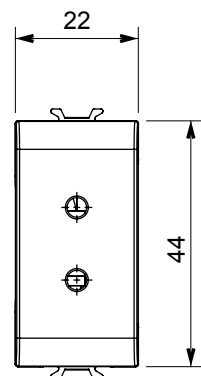

Large gamme d'appareils de contrôle, prises pour alimentation électrique (conformément aux normes nationales et internationales), saisies de signal, contrôle de la climatisation, gestion du confort, signalisation d'alarme technique et gestion de l'éclairage de secours. Les appareils modulaires ChoruSmart sont disponibles dans cinq couleurs (blanc brillant, blanc satin, beige naturel, noir satin et titane laqué) et dans différentes tailles à partir de 1/2, 1, 2 et 3 modules. Grâce aux supports de montage pour boîtes rectangulaires, carrées et rondes, des combinaisons illimitées peuvent être créées avec la gamme de plaques ChoruSmart.

Catégorie	Prise TBTS	Description	2P - 6A - 24 V
Couleur	Titane brillant	Pour broches	Ø 3 mm
N. de modules	1	Electrocod	0131
Matière	Technopolymère		

DIMENSIONS

NORMES ET HOMOLOGATIONS