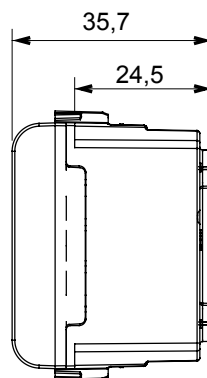

Large gamme d'appareils de contrôle, prises pour alimentation électrique (conformément aux normes nationales et internationales), saisies de signal, contrôle de la climatisation, gestion du confort, signalisation d'alarme technique et gestion de l'éclairage de secours. Les appareils modulaires ChoruSmart sont disponibles dans cinq couleurs (blanc brillant, blanc satin, beige naturel, noir satin et titane laqué) et dans différentes tailles à partir de 1/2, 1, 2 et 3 modules. Grâce aux supports de montage pour boîtes rectangulaires, carrées et rondes, des combinaisons illimitées peuvent être créées avec la gamme de plaques ChoruSmart.

Catégorie	Prise TBTS	Description	2P - 6A - 24 V
Couleur	Titane brillant	Pour broches	Ø 3 mm
N. de modules	1	Electrocod	0131
Matière	Technopolymère		

DIMENSIONS

NORMES ET HOMOLOGATIONS