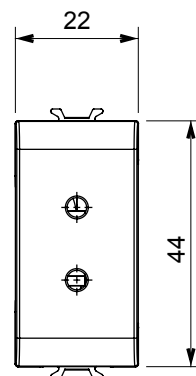

Large gamme d'appareils de contrôle, prises pour alimentation électrique (conformément aux normes nationales et internationales), saisies de signal, contrôle de la climatisation, gestion du confort, signalisation d'alarme technique et gestion de l'éclairage de secours. Les appareils modulaires ChoruSmart sont disponibles dans cinq couleurs (blanc brillant, blanc satin, beige naturel, noir satin et titane laqué) et dans différentes tailles à partir de 1/2, 1, 2 et 3 modules. Grâce aux supports de montage pour boîtes rectangulaires, carrées et rondes, des combinaisons illimitées peuvent être créées avec la gamme de plaques ChoruSmart.

Catégorie	Prise TBTS	Description	2P - 6A - 24 V
Couleur	Titane brillant	Pour broches	Ø 3 mm
N. de modules	1	Electrocod	0131
Matière	Technopolymère		

DIMENSIONS

NORMES ET HOMOLOGATIONS