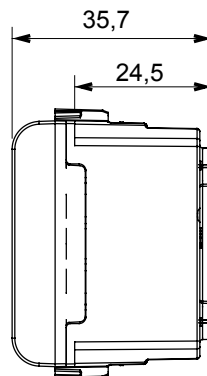

Large gamme d'appareils de contrôle, prises pour alimentation électrique (conformément aux normes nationales et internationales), saisies de signal, contrôle de la climatisation, gestion du confort, signalisation d'alarme technique et gestion de l'éclairage de secours. Les appareils modulaires ChoruSmart sont disponibles dans cinq couleurs (blanc brillant, blanc satin, beige naturel, noir satin et titane laqué) et dans différentes tailles à partir de 1/2, 1, 2 et 3 modules. Grâce aux supports de montage pour boîtes rectangulaires, carrées et rondes, des combinaisons illimitées peuvent être créées avec la gamme de plaques ChoruSmart.

Catégorie	Prise TBTS	Description	2P - 6A - 24 V
Couleur	Titane brillant	Pour broches	Ø 3 mm
N. de modules	1	Electrocod	0131
Matière	Technopolymère		

DIMENSIONS

NORMES ET HOMOLOGATIONS