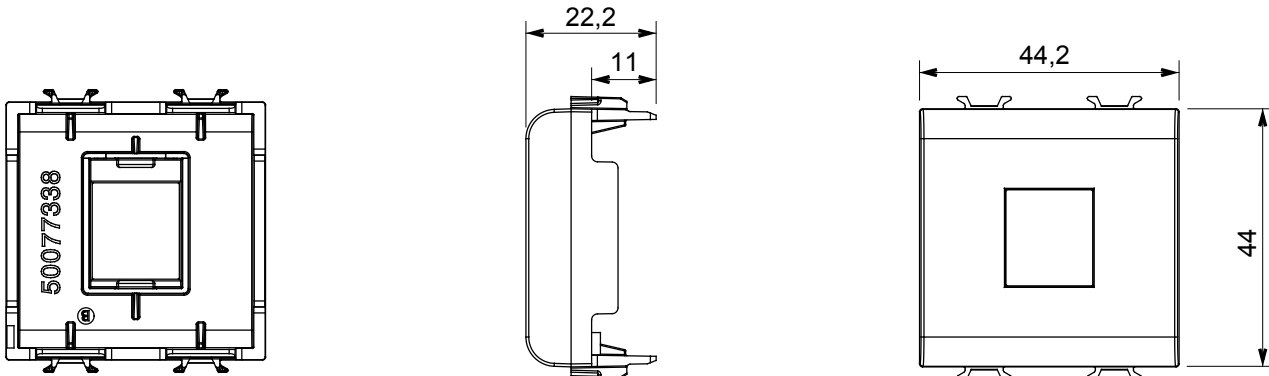

Ampia gamma di apparecchi di comando, di prese per il prelievo di energia (conformi agli standard nazionali e internazionali), per il prelievo di segnale, per il controllo del clima, per la gestione del comfort, per la segnalazione degli allarmi tecnici, per la gestione dell'illuminazione di emergenza. I dispositivi modulari ChoruSmart sono disponibili in cinque colori, bianco lucido, bianco satinato, natural beige, nero satinato e titanio verniciato e in diverse dimensioni, da 1/2, 1, 2 e 3 moduli. Grazie ai supporti di fissaggio per scatole rettangolari, quadrate e tonde, è possibile creare infinite combinazioni con la gamma delle placche ChoruSmart.

Categoria	Adattatore	Colore	Titanio lucido
Compatibile	AMP / Keystone Jack	N. moduli	2
Codice Electrocod	3722	Materiale	Tecnopolimero

DIMENSIONALE

MARCHI/APPROVAZIONI