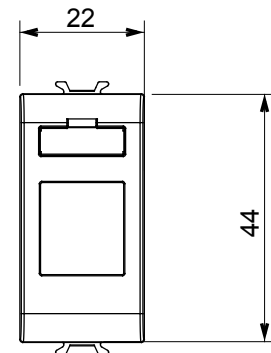

Categoria	Adattatore	Colore	Titanio lucido
Compatibile	AMP / Keystone Jack	N. moduli	1
Codice Electrocod	0131	Materiale	Tecnopolimero

### DIMENSIONALE