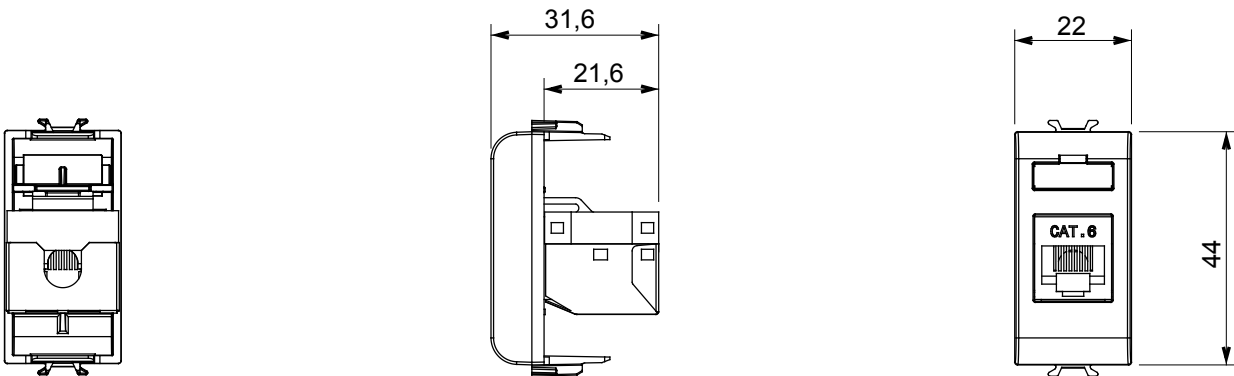

DIMENSIONAL