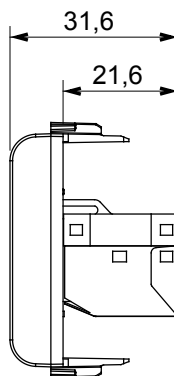

Ampia gamma di apparecchi di comando, di prese per il prelievo di energia (conformi agli standard nazionali e internazionali), per il prelievo di segnale, per il controllo del clima, per la gestione del comfort, per la segnalazione degli allarmi tecnici, per la gestione dell'illuminazione di emergenza. I dispositivi modulari ChoruSmart sono disponibili in cinque colori, bianco lucido, bianco satinato, natural beige, nero satinato e titanio verniciato e in diverse dimensioni, da 1/2, 1, 2 e 3 moduli. Grazie ai supporti di fissaggio per scatole rettangolari, quadrate e tonde, è possibile creare infinite combinazioni con la gamma delle placche ChoruSmart.

Categoria	Presse dati	Descrizione	RJ45
Colore	Titanio lucido	Categoria di utilizzo	6
Cavi	FTP	Connessione	Toolless
Numero coppie	4	Norma di riferimento	EN 60603-7-5
N. moduli	1	Codice Electrocod	3722
Materiale	Tecopolimero		

### DIMENSIONALE