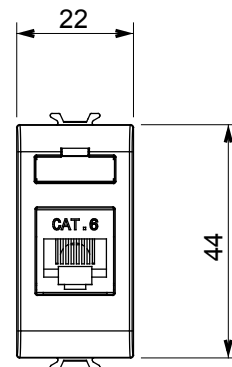

Ampia gamma di apparecchi di comando, di prese per il prelievo di energia (conformi agli standard nazionali e internazionali), per il prelievo di segnale, per il controllo del clima, per la gestione del comfort, per la segnalazione degli allarmi tecnici, per la gestione dell'illuminazione di emergenza. I dispositivi modulari ChoruSmart sono disponibili in cinque colori, bianco lucido, bianco satinato, natural beige, nero satinato e titanio verniciato e in diverse dimensioni, da 1/2, 1, 2 e 3 moduli. Grazie ai supporti di fissaggio per scatole rettangolari, quadrate e tonde, è possibile creare infinite combinazioni con la gamma delle placche ChoruSmart.

Categoria	Presse dati	Descrizione	RJ45
Colore	Titanio lucido	Categoria di utilizzo	6
Cavi	FTP	Connessione	Toolless
Numero coppie	4	Norma di riferimento	EN 60603-7-5
N. moduli	1	Codice Electrocod	3722
Materiale	Tecopolimero		

### DIMENSIONALE