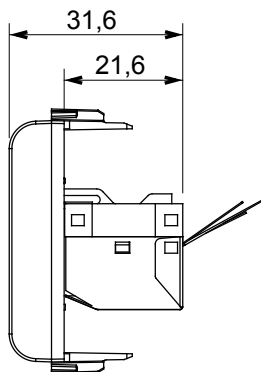

Ampia gamma di apparecchi di comando, di prese per il prelievo di energia (conformi agli standard nazionali e internazionali), per il prelievo di segnale, per il controllo del clima, per la gestione del comfort, per la segnalazione degli allarmi tecnici, per la gestione dell'illuminazione di emergenza. I dispositivi modulari ChoruSmart sono disponibili in cinque colori, bianco lucido, bianco satinato, natural beige, nero satinato e titanio verniciato e in diverse dimensioni, da 1/2, 1, 2 e 3 moduli. Grazie ai supporti di fissaggio per scatole rettangolari, quadrate e tonde, è possibile creare infinite combinazioni con la gamma delle placche ChoruSmart.

Categoria	Presse dati	Descrizione	RJ45
Colore	Titanio lucido	Categoria di utilizzo	5e
Cavi	FTP	Connessione	Toolless
Numero coppie	4	Norma di riferimento	EN 60603-7-3
N. moduli	1	Codice Electrocod	3722
Materiale	Tecnopolimero		

### DIMENSIONALE