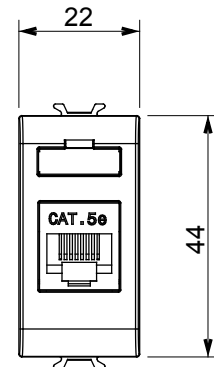

Ampia gamma di apparecchi di comando, di prese per il prelievo di energia (conformi agli standard nazionali e internazionali), per il prelievo di segnale, per il controllo del clima, per la gestione del comfort, per la segnalazione degli allarmi tecnici, per la gestione dell'illuminazione di emergenza. I dispositivi modulari ChoruSmart sono disponibili in cinque colori, bianco lucido, bianco satinato, natural beige, nero satinato e titanio verniciato e in diverse dimensioni, da 1/2, 1, 2 e 3 moduli. Grazie ai supporti di fissaggio per scatole rettangolari, quadrate e tonde, è possibile creare infinite combinazioni con la gamma delle placche ChoruSmart.

Categoria	Presse dati	Descrizione	RJ45
Colore	Titanio lucido	Categoria di utilizzo	5e
Cavi	FTP	Connessione	Toolless
Numero coppie	4	Norma di riferimento	EN 60603-7-3
N. moduli	1	Codice Electrocod	3722
Materiale	Tecnopolimero		

### DIMENSIONALE