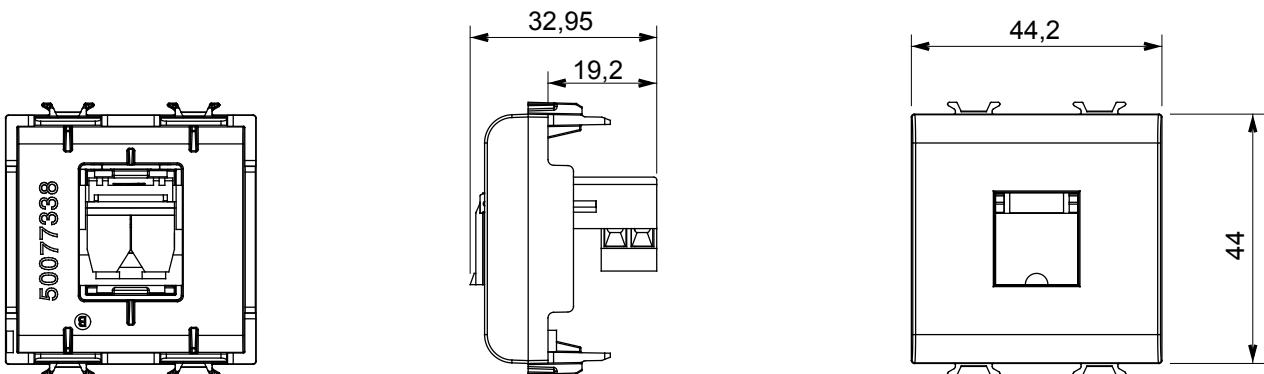

Ampia gamma di apparecchi di comando, di prese per il prelievo di energia (conformi agli standard nazionali e internazionali), per il prelievo di segnale, per il controllo del clima, per la gestione del comfort, per la segnalazione degli allarmi tecnici, per la gestione dell'illuminazione di emergenza. I dispositivi modulari ChoruSmart sono disponibili in cinque colori, bianco lucido, bianco satinato, natural beige, nero satinato e titanio verniciato e in diverse dimensioni, da 1/2, 1, 2 e 3 moduli. Grazie ai supporti di fissaggio per scatole rettangolari, quadrate e tonde, è possibile creare infinite combinazioni con la gamma delle placche ChoruSmart.

Categoria	Presse telefonica	Descrizione	RJ11
Colore	Titanio lucido	Tipo	Morsetti a vite
Connessione	Morsetti a vite	N. moduli	2
Codice Electrocod	3720	Materiale	Tecnopolimero

### DIMENSIONALE