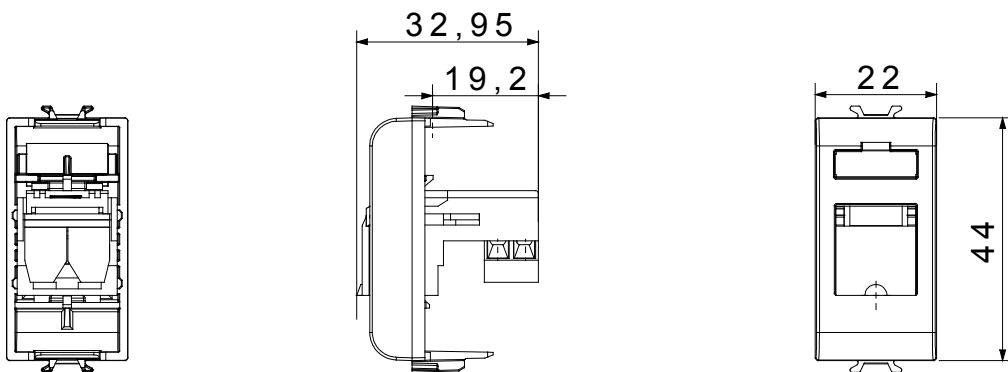

Ampia gamma di apparecchi di comando, di prese per il prelievo di energia (conformi agli standard nazionali e internazionali), per il prelievo di segnale, per il controllo del clima, per la gestione del comfort, per la segnalazione degli allarmi tecnici, per la gestione dell'illuminazione di emergenza. I dispositivi modulari ChoruSmart sono disponibili in cinque colori, bianco lucido, bianco satinato, natural beige, nero satinato e titanio verniciato e in diverse dimensioni, da 1/2, 1, 2 e 3 moduli. Grazie ai supporti di fissaggio per scatole rettangolari, quadrate e tonde, è possibile creare infinite combinazioni con la gamma delle placche ChoruSmart.

Categoria	Presse telefonica	Descrizione	RJ11
Colore	Titanio lucido	Connessione	Morsetti a vite
N. moduli	1	Codice Electrocod	3720
Materiale	Tecnopolimero		

DIMENSIONALE

MARCHI/APPROVAZIONI