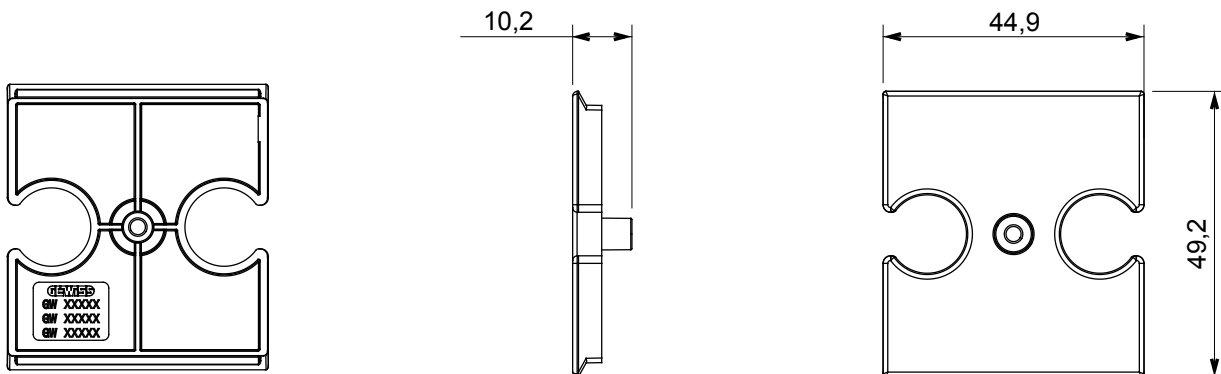

Large gamme d'appareils de contrôle, prises pour alimentation électrique (conformément aux normes nationales et internationales), saisies de signal, contrôle de la climatisation, gestion du confort, signalisation d'alarme technique et gestion de l'éclairage de secours. Les appareils modulaires ChoruSmart sont disponibles dans cinq couleurs (blanc brillant, blanc satin, beige naturel, noir satin et titane laqué) et dans différentes tailles à partir de 1/2, 1, 2 et 3 modules. Grâce aux supports de montage pour boîtes rectangulaires, carrées et rondes, des combinaisons illimitées peuvent être créées avec la gamme de plaques ChoruSmart.

Description	Pour prises combinées TV / R-S	Couleur	Titane brillant
Caractéristiques	Support pour prise	N. trous	2
Electrocod	0122	Matière	Technopolymère

### DIMENSIONS