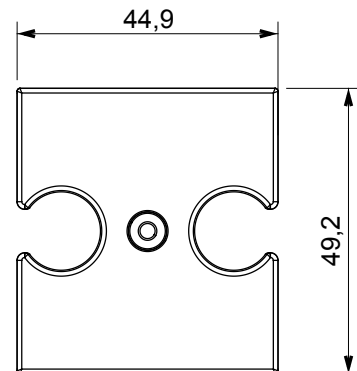

Ampia gamma di apparecchi di comando, di prese per il prelievo di energia (conformi agli standard nazionali e internazionali), per il prelievo di segnale, per il controllo del clima, per la gestione del comfort, per la segnalazione degli allarmi tecnici, per la gestione dell'illuminazione di emergenza. I dispositivi modulari ChoruSmart sono disponibili in cinque colori, bianco lucido, bianco satinato, natural beige, nero satinato e titanio verniciato e in diverse dimensioni, da 1/2, 1, 2 e 3 moduli. Grazie ai supporti di fissaggio per scatole rettangolari, quadrate e tonde, è possibile creare infinite combinazioni con la gamma delle placche ChoruSmart.

Descrizione	Per prese combinate TV/R-SAT	Colore	Titanio lucido
Caratteristiche	Supporto per prese	N. fori	2
Codice Electrocod	0122	Materiale	Tecnopolimero

DIMENSIONALE

MARCHI/APPROVAZIONI