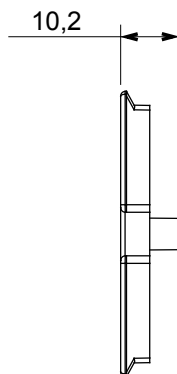

Ampia gamma di apparecchi di comando, di prese per il prelievo di energia (conformi agli standard nazionali e internazionali), per il prelievo di segnale, per il controllo del clima, per la gestione del comfort, per la segnalazione degli allarmi tecnici, per la gestione dell'illuminazione di emergenza. I dispositivi modulari ChoruSmart sono disponibili in cinque colori, bianco lucido, bianco satinato, natural beige, nero satinato e titanio verniciato e in diverse dimensioni, da 1/2, 1, 2 e 3 moduli. Grazie ai supporti di fissaggio per scatole rettangolari, quadrate e tonde, è possibile creare infinite combinazioni con la gamma delle placche ChoruSmart.

Descrizione	Per prese combinate TV/R-SAT	Colore	Titanio lucido
Caratteristiche	Supporto per prese	N. fori	2
Codice Electrocod	0122	Materiale	Tecnopolimero

DIMENSIONALE

MARCHI/APPROVAZIONI