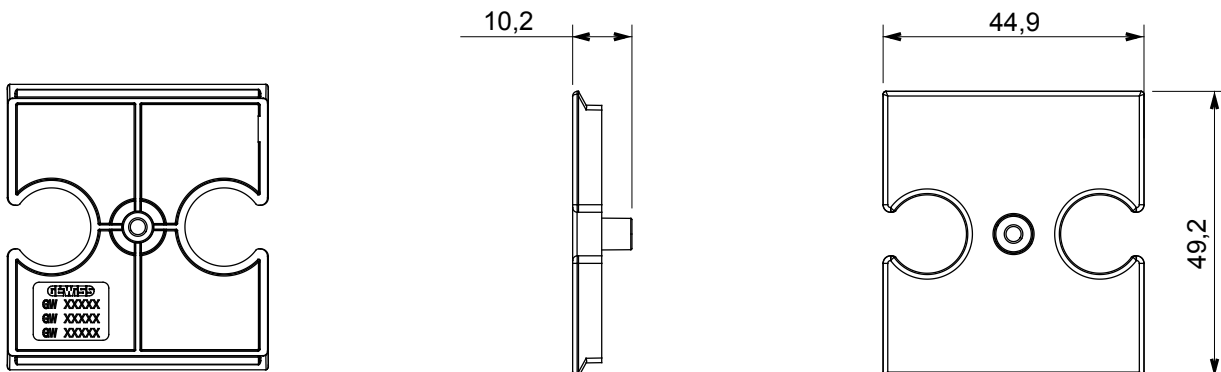

Large gamme d'appareils de contrôle, prises pour alimentation électrique (conformément aux normes nationales et internationales), saisies de signal, contrôle de la climatisation, gestion du confort, signalisation d'alarme technique et gestion de l'éclairage de secours. Les appareils modulaires ChoruSmart sont disponibles dans cinq couleurs (blanc brillant, blanc satin, beige naturel, noir satin et titane laqué) et dans différentes tailles à partir de 1/2, 1, 2 et 3 modules. Grâce aux supports de montage pour boîtes rectangulaires, carrées et rondes, des combinaisons illimitées peuvent être créées avec la gamme de plaques ChoruSmart.

Description	Pour base TV-R	Couleur	Titane brillant
Caractéristiques	Support pour prise	N. trous	2
Electrocod	0122	Matière	Technopolymère

DIMENSIONS

NORMES ET HOMOLOGATIONS