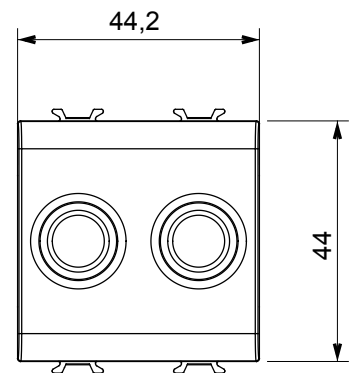

Categoria	Presse TV/SAT	Descrizione	Diretta
Colore	Titanio lucido	Attenuazione	0 dB
Connettori	TV-SAT	Norma di riferimento	EN 60728-4; IEC 61169-2; IEC 61169-24
N. moduli	2	Fissaggio cavo	A vite
Struttura	Corpo metallico in pressofusione zama	Codice Electrocod	0131
Materiale	Tecnopolimero		

### DIMENSIONALE