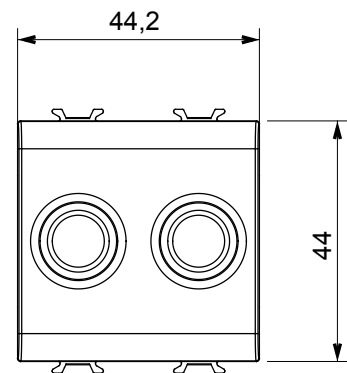

Categoria	Presse TV/SAT	Descrizione	Diretta
Colore	Titanio lucido	Attenuazione	0 dB
Connettori	TV-SAT	Norma di riferimento	EN 60728-4; IEC 61169-2; IEC 61169-24
N. moduli	2	Fissaggio cavo	A vite
Struttura	Corpo metallico in pressofusione zama	Codice Electrocod	0131
Materiale	Tecnopolimero		

### DIMENSIONALE