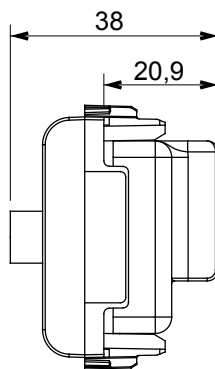

Ampia gamma di apparecchi di comando, di prese per il prelievo di energia (conformi agli standard nazionali e internazionali), per il prelievo di segnale, per il controllo del clima, per la gestione del comfort, per la segnalazione degli allarmi tecnici, per la gestione dell'illuminazione di emergenza. I dispositivi modulari ChoruSmart sono disponibili in cinque colori, bianco lucido, bianco satinato, natural beige, nero satinato e titanio verniciato e in diverse dimensioni, da 1/2, 1, 2 e 3 moduli. Grazie ai supporti di fissaggio per scatole rettangolari, quadrate e tonde, è possibile creare infinite combinazioni con la gamma delle placche ChoruSmart.

Categoria	Presse TV/SAT	Descrizione	Diretta
Colore	Titanio lucido	Attenuazione	0 dB
Connettori	TV-SAT	Norma di riferimento	EN 60728-4; IEC 61169-2; IEC 61169-24
N. moduli	2	Fissaggio cavo	A vite
Struttura	Corpo metallico in pressofusione zama	Codice Electrocod	0131
Materiale	Tecnopolimero		

### DIMENSIONALE