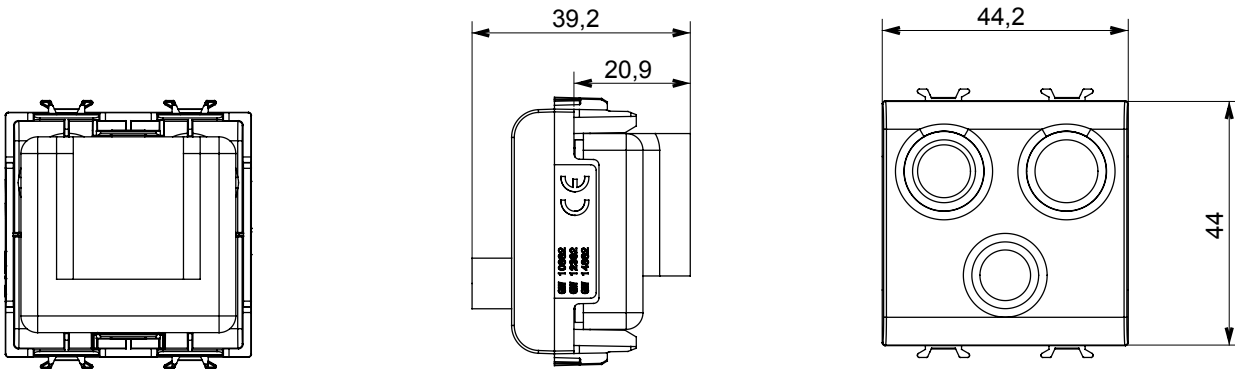

Kapcsolók, csatlakozó-aljzatok (a nemzeti és nemzetközi szabványoknak megfelelő), adatcsatlakozók, klímaszabályozó eszközök, kényelmi eszközök, technikai jelzőberendezések, és vészvilágító lámpatestek széles választéka. A Chorus moduláris eszközök öt különböző színben kaphatóak: fényes fehér, szatén fehér, bézs, szatén fekete és festett titánium, különböző méretekben, 1/2, 1, 2 és 3 modulós kivitelekben. A téglalap alakú, négyzetes és kerek szerelvénydobozok szerelőkereteinek köszönhetően számtalan szerelvénykombináció alakítható ki a Chorus díszítőkeretek segítségével.

### DIMENSIONAL