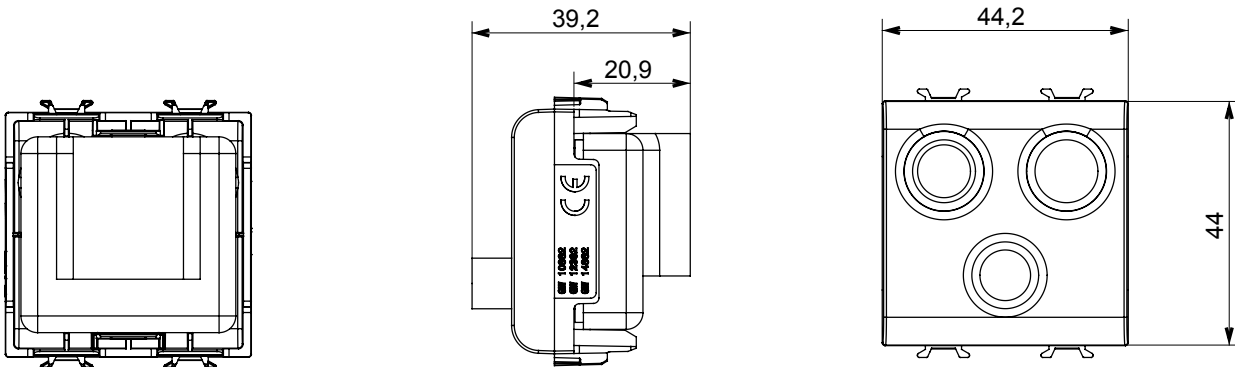

DIMENSIONAL