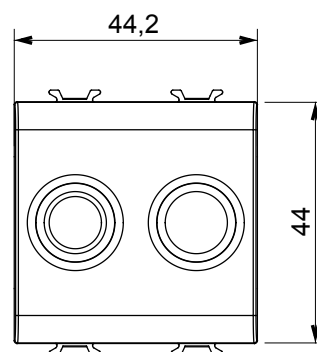

Ampia gamma di apparecchi di comando, di prese per il prelievo di energia (conformi agli standard nazionali e internazionali), per il prelievo di segnale, per il controllo del clima, per la gestione del comfort, per la segnalazione degli allarmi tecnici, per la gestione dell'illuminazione di emergenza. I dispositivi modulari ChoruSmart sono disponibili in cinque colori, bianco lucido, bianco satinato, natural beige, nero satinato e titanio verniciato e in diverse dimensioni, da 1/2, 1, 2 e 3 moduli. Grazie ai supporti di fissaggio per scatole rettangolari, quadrate e tonde, è possibile creare infinite combinazioni con la gamma delle placche ChoruSmart.

Categoria	Presse TV/FM	Descrizione	Diretta
Colore	Titanio lucido	Attenuazione	0 dB
Connettori	TV-FM	Norma di riferimento	EN 60728-4; IEC 61169-2
N. moduli	2	Fissaggio cavo	A vite
Struttura	Corpo metallico in pressofusione zama	Codice Electrocod	0131
Materiale	Tecnopolimero		

DIMENSIONALE

MARCHI/APPROVAZIONI