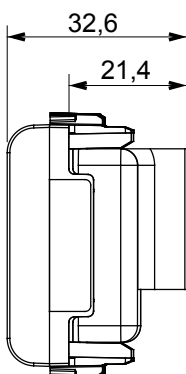

Ampia gamma di apparecchi di comando, di prese per il prelievo di energia (conformi agli standard nazionali e internazionali), per il prelievo di segnale, per il controllo del clima, per la gestione del comfort, per la segnalazione degli allarmi tecnici, per la gestione dell'illuminazione di emergenza. I dispositivi modulari ChoruSmart sono disponibili in cinque colori, bianco lucido, bianco satinato, natural beige, nero satinato e titanio verniciato e in diverse dimensioni, da 1/2, 1, 2 e 3 moduli. Grazie ai supporti di fissaggio per scatole rettangolari, quadrate e tonde, è possibile creare infinite combinazioni con la gamma delle placche ChoruSmart.

Categoria	Presse TV/FM	Descrizione	Diretta
Colore	Titanio lucido	Attenuazione	0 dB
Connettori	TV-FM	Norma di riferimento	EN 60728-4; IEC 61169-2
N. moduli	2	Fissaggio cavo	A vite
Struttura	Corpo metallico in pressofusione zama	Codice Electrocod	0131
Materiale	Tecnopolimero		

DIMENSIONALE

MARCHI/APPROVAZIONI