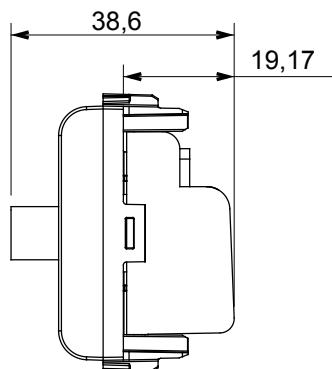

Ampia gamma di apparecchi di comando, di prese per il prelievo di energia (conformi agli standard nazionali e internazionali), per il prelievo di segnale, per il controllo del clima, per la gestione del comfort, per la segnalazione degli allarmi tecnici, per la gestione dell'illuminazione di emergenza. I dispositivi modulari ChoruSmart sono disponibili in cinque colori, bianco lucido, bianco satinato, natural beige, nero satinato e titanio verniciato e in diverse dimensioni, da 1/2, 1, 2 e 3 moduli. Grazie ai supporti di fissaggio per scatole rettangolari, quadrate e tonde, è possibile creare infinite combinazioni con la gamma delle placche ChoruSmart.

Categoria	Presse TV/SAT	Descrizione	Passante
Colore	Titanio lucido	Attenuazione	5 dB
Frequenza	5-2400 MHz	Schermatura	Classe A
Per connettore tipo	F-Femmina	Norma di riferimento	EN 60728-4; IEC 61169-24
N. moduli	1	Fissaggio cavo	A vite
Struttura	Corpo metallico in pressofusione zama	Codice Electrocod	0131
Materiale	Tecnopolimero		

DIMENSIONALE

MARCHI/APPROVAZIONI