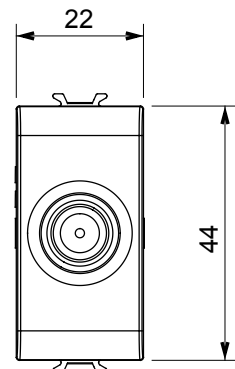

Ampia gamma di apparecchi di comando, di prese per il prelievo di energia (conformi agli standard nazionali e internazionali), per il prelievo di segnale, per il controllo del clima, per la gestione del comfort, per la segnalazione degli allarmi tecnici, per la gestione dell'illuminazione di emergenza. I dispositivi modulari ChoruSmart sono disponibili in cinque colori, bianco lucido, bianco satinato, natural beige, nero satinato e titanio verniciato e in diverse dimensioni, da 1/2, 1, 2 e 3 moduli. Grazie ai supporti di fissaggio per scatole rettangolari, quadrate e tonde, è possibile creare infinite combinazioni con la gamma delle placche ChoruSmart.

Categoria	Presse TV/SAT	Descrizione	Passante
Colore	Titanio lucido	Attenuazione	5 dB
Frequenza	5-2400 MHz	Schermatura	Classe A
Per connettore tipo	F-Femmina	Norma di riferimento	EN 60728-4; IEC 61169-24
N. moduli	1	Fissaggio cavo	A vite
Struttura	Corpo metallico in pressofusione zama	Codice Electrocod	0131
Materiale	Tecnopolimero		

DIMENSIONALE

MARCHI/APPROVAZIONI