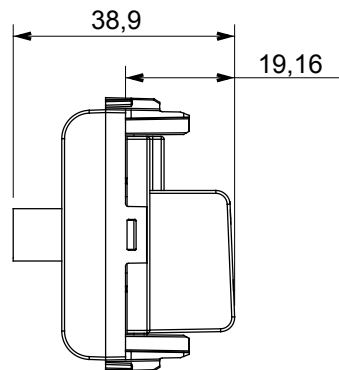

Ampia gamma di apparecchi di comando, di prese per il prelievo di energia (conformi agli standard nazionali e internazionali), per il prelievo di segnale, per il controllo del clima, per la gestione del comfort, per la segnalazione degli allarmi tecnici, per la gestione dell'illuminazione di emergenza. I dispositivi modulari ChoruSmart sono disponibili in cinque colori, bianco lucido, bianco satinato, natural beige, nero satinato e titanio verniciato e in diverse dimensioni, da 1/2, 1, 2 e 3 moduli. Grazie ai supporti di fissaggio per scatole rettangolari, quadrate e tonde, è possibile creare infinite combinazioni con la gamma delle placche ChoruSmart.

Categoria	Presse TV/SAT	Descrizione	Diretta
Colore	Titanio lucido	Attenuazione	0 dB
Frequenza	5-2400 MHz	Schermatura	Classe A
Per connettore tipo	F-Femmina	Norma di riferimento	EN 60728-4; IEC 61169-24
N. moduli	1	Fissaggio cavo	A vite
Struttura	Corpo metallico in pressofusione zama	Codice Electrocod	0131
Materiale	Tecnopolimero		

### DIMENSIONALE