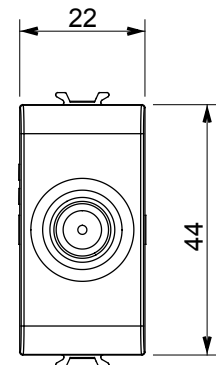

Ampia gamma di apparecchi di comando, di prese per il prelievo di energia (conformi agli standard nazionali e internazionali), per il prelievo di segnale, per il controllo del clima, per la gestione del comfort, per la segnalazione degli allarmi tecnici, per la gestione dell'illuminazione di emergenza. I dispositivi modulari ChoruSmart sono disponibili in cinque colori, bianco lucido, bianco satinato, natural beige, nero satinato e titanio verniciato e in diverse dimensioni, da 1/2, 1, 2 e 3 moduli. Grazie ai supporti di fissaggio per scatole rettangolari, quadrate e tonde, è possibile creare infinite combinazioni con la gamma delle placche ChoruSmart.

Categoria	Presse TV/SAT	Descrizione	Diretta
Colore	Titanio lucido	Attenuazione	0 dB
Frequenza	5-2400 MHz	Schermatura	Classe A
Per connettore tipo	F-Femmina	Norma di riferimento	EN 60728-4; IEC 61169-24
N. moduli	1	Fissaggio cavo	A vite
Struttura	Corpo metallico in pressofusione zama	Codice Electrocod	0131
Materiale	Tecnopolimero		

### DIMENSIONALE