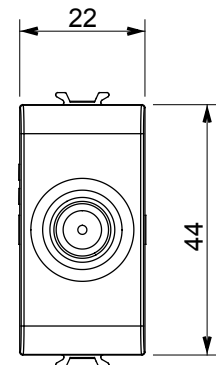

Ampia gamma di apparecchi di comando, di prese per il prelievo di energia (conformi agli standard nazionali e internazionali), per il prelievo di segnale, per il controllo del clima, per la gestione del comfort, per la segnalazione degli allarmi tecnici, per la gestione dell'illuminazione di emergenza. I dispositivi modulari ChoruSmart sono disponibili in cinque colori, bianco lucido, bianco satinato, natural beige, nero satinato e titanio verniciato e in diverse dimensioni, da 1/2, 1, 2 e 3 moduli. Grazie ai supporti di fissaggio per scatole rettangolari, quadrate e tonde, è possibile creare infinite combinazioni con la gamma delle placche ChoruSmart.

Categoria	Presse TV/SAT	Descrizione	Diretta
Colore	Titanio lucido	Attenuazione	0 dB
Frequenza	5-2400 MHz	Schermatura	Classe A
Per connettore tipo	F-Femmina	Norma di riferimento	EN 60728-4; IEC 61169-24
N. moduli	1	Fissaggio cavo	A vite
Struttura	Corpo metallico in pressofusione zama	Codice Electrocod	0131
Materiale	Tecnopolimero		

DIMENSIONALE

MARCHI/APPROVAZIONI