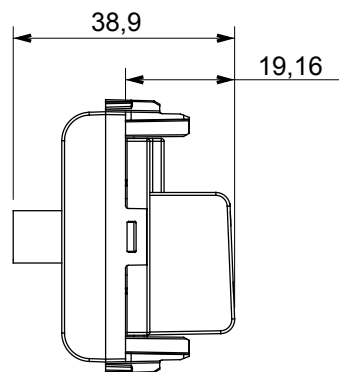

Ampia gamma di apparecchi di comando, di prese per il prelievo di energia (conformi agli standard nazionali e internazionali), per il prelievo di segnale, per il controllo del clima, per la gestione del comfort, per la segnalazione degli allarmi tecnici, per la gestione dell'illuminazione di emergenza. I dispositivi modulari ChoruSmart sono disponibili in cinque colori, bianco lucido, bianco satinato, natural beige, nero satinato e titanio verniciato e in diverse dimensioni, da 1/2, 1, 2 e 3 moduli. Grazie ai supporti di fissaggio per scatole rettangolari, quadrate e tonde, è possibile creare infinite combinazioni con la gamma delle placche ChoruSmart.

Categoria	Presse TV/SAT	Descrizione	Diretta
Colore	Titanio lucido	Attenuazione	0 dB
Frequenza	5-2400 MHz	Schermatura	Classe A
Per connettore tipo	F-Femmina	Norma di riferimento	EN 60728-4; IEC 61169-24
N. moduli	1	Fissaggio cavo	A vite
Struttura	Corpo metallico in pressofusione zama	Codice Electrocod	0131
Materiale	Tecnopolimero		

DIMENSIONALE

MARCHI/APPROVAZIONI