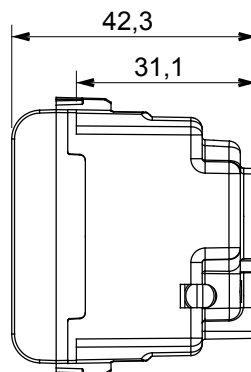

Large gamme d'appareils de contrôle, prises pour alimentation électrique (conformément aux normes nationales et internationales), saisies de signal, contrôle de la climatisation, gestion du confort, signalisation d'alarme technique et gestion de l'éclairage de secours. Les appareils modulaires ChoruSmart sont disponibles dans cinq couleurs (blanc brillant, blanc satin, beige naturel, noir satin et titane laqué) et dans différentes tailles à partir de 1/2, 1, 2 et 3 modules. Grâce aux supports de montage pour boîtes rectangulaires, carrées et rondes, des combinaisons illimitées peuvent être créées avec la gamme de plaques ChoruSmart.

Catégorie	Prise	Description	2P+T - 15A
Couleur	Titane brillant	Tension	250 V ca
Standard	Australien	Pour broches	Plates
Bornes de câblage	À vis	Norme	IEC 60884-1; AS/NZS 3112
Tenue à la tension d'essai	2000 V à 50 Hz pendant 1 minute	Résistance d'isolement	> 5 MOhm
Prise d'opération prolongée (nbre de changements de température)	10000 In 250 V ca cosφ=0,8	Thermopression avec bille	125 °C
Test du fil incandescent	850 °C	Résistance des bornes à la traction des câbles	> 50 N
Capacité de serrage des bornes câbles souples (mm <sup>2</sup> )	min. 0,75 - max. 2x4	Capacité de serrage des bornes câbles rigides (mm <sup>2</sup> )	min. 0,5 - max. 2x2,5
N. de modules	2	Electrocod	0131
Matière	Technopolymère		

### DIMENSIONS