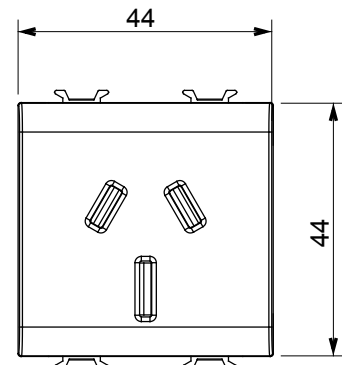

Catégorie	Prise	Description	2P+T - 15A
Couleur	Titane brillant	Tension	250 V ca
Standard	Australien	Pour broches	Plates
Bornes de câblage	À vis	Norme	IEC 60884-1; AS/NZS 3112
Tenue à la tension d'essai	2000 V à 50 Hz pendant 1 minute	Résistance d'isolement	> 5 MOhm
Prise d'opération prolongée (nbre de changements de température)	10000 In 250 V ca cosφ=0,8	Thermopression avec bille	125 °C
Test du fil incandescent	850 °C	Résistance des bornes à la traction des câbles	> 50 N
Capacité de serrage des bornes câbles souples (mm <sup>2</sup> )	min. 0,75 - max. 2x4	Capacité de serrage des bornes câbles rigides (mm <sup>2</sup> )	min. 0,5 - max. 2x2,5
N. de modules	2	Electrocod	0131
Matière	Technopolymère		

### DIMENSIONS