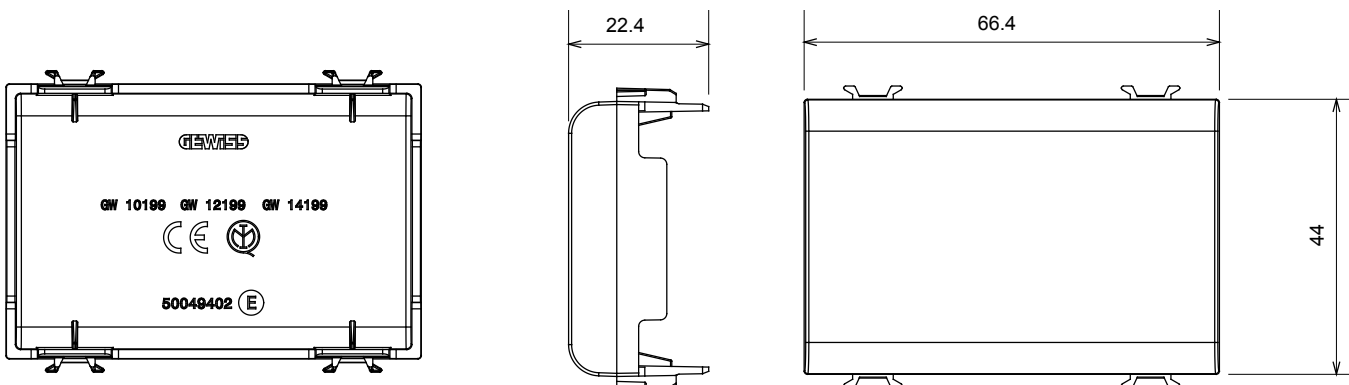

Large gamme d'appareils de contrôle, prises pour alimentation électrique (conformément aux normes nationales et internationales), saisies de signal, contrôle de la climatisation, gestion du confort, signalisation d'alarme technique et gestion de l'éclairage de secours. Les appareils modulaires ChoruSmart sont disponibles dans cinq couleurs (blanc brillant, blanc satin, beige naturel, noir satin et titane laqué) et dans différentes tailles à partir de 1/2, 1, 2 et 3 modules. Grâce aux supports de montage pour boîtes rectangulaires, carrées et rondes, des combinaisons illimitées peuvent être créées avec la gamme de plaques ChoruSmart.

Catégorie	Obturbateur	Couleur	Titane brillant
Description	3 modules	Norme	EN 60669-1
Thermopression avec bille	125 °C	Test du fil incandescent	850 °C
N. de modules	3	Matière	Technopolymère
Electrocod	0100		

### DIMENSIONS