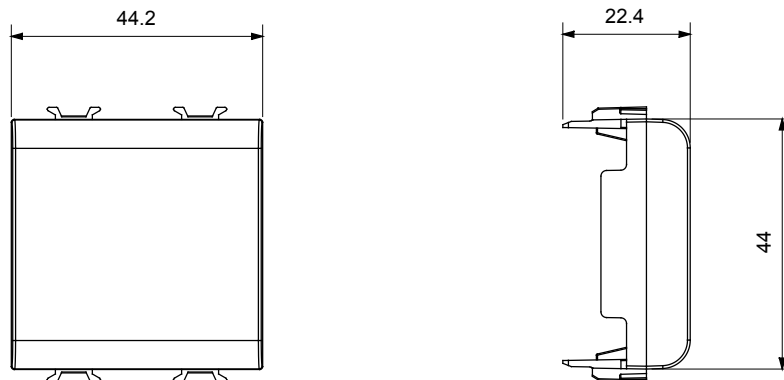

Large gamme d'appareils de contrôle, prises pour alimentation électrique (conformément aux normes nationales et internationales), saisies de signal, contrôle de la climatisation, gestion du confort, signalisation d'alarme technique et gestion de l'éclairage de secours. Les appareils modulaires ChoruSmart sont disponibles dans cinq couleurs (blanc brillant, blanc satin, beige naturel, noir satin et titane laqué) et dans différentes tailles à partir de 1/2, 1, 2 et 3 modules. Grâce aux supports de montage pour boîtes rectangulaires, carrées et rondes, des combinaisons illimitées peuvent être créées avec la gamme de plaques ChoruSmart.

Catégorie	Obturbateur	Couleur	Titane brillant
Description	1 poste (2 modules)	Norme	EN 60669-1
Thermopression avec bille	125 °C	Test du fil incandescent	850 °C
N. de modules	2	Matière	Technopolymère
Electrocod	0100		

DIMENSIONS

SYMBOLE TECHNIQUE

NORMES ET HOMOLOGATIONS