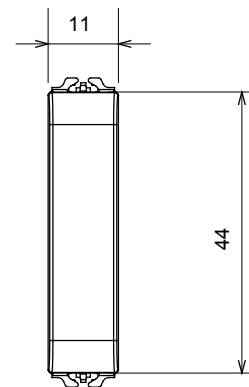

DIMENSIONS