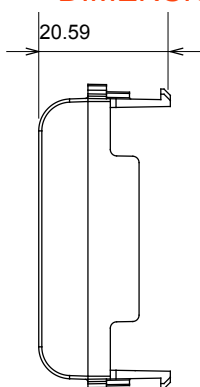

DIMENSIONS