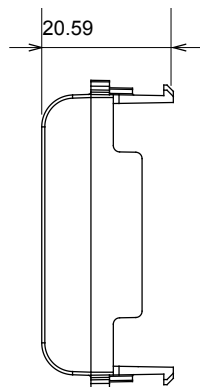

DIMENSIONS