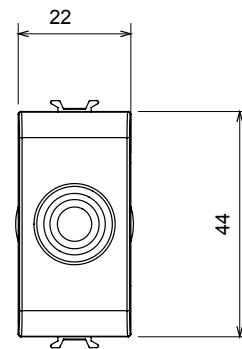

Large gamme d'appareils de contrôle, prises pour alimentation électrique (conformément aux normes nationales et internationales), saisies de signal, contrôle de la climatisation, gestion du confort, signalisation d'alarme technique et gestion de l'éclairage de secours. Les appareils modulaires ChoruSmart sont disponibles dans cinq couleurs (blanc brillant, blanc satin, beige naturel, noir satin et titane laqué) et dans différentes tailles à partir de 1/2, 1, 2 et 3 modules. Grâce aux supports de montage pour boîtes rectangulaires, carrées et rondes, des combinaisons illimitées peuvent être créées avec la gamme de plaques ChoruSmart.

Catégorie	Obturbateur avec sortie des câbles	Couleur	Titane brillant
Description	1 module	Norme	EN 60669-1
Thermopression avec bille	125 °C	Test du fil incandescent	850 °C
N. de modules	1	Matière	Technopolymère
Electrocod	0100		

DIMENSIONS

SYMBOLE TECHNIQUE

NORMES ET HOMOLOGATIONS