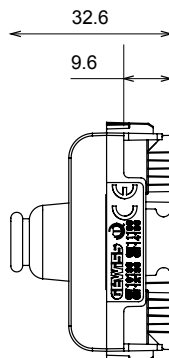

Large gamme d'appareils de contrôle, prises pour alimentation électrique (conformément aux normes nationales et internationales), saisies de signal, contrôle de la climatisation, gestion du confort, signalisation d'alarme technique et gestion de l'éclairage de secours. Les appareils modulaires ChoruSmart sont disponibles dans cinq couleurs (blanc brillant, blanc satin, beige naturel, noir satin et titane laqué) et dans différentes tailles à partir de 1/2, 1, 2 et 3 modules. Grâce aux supports de montage pour boîtes rectangulaires, carrées et rondes, des combinaisons illimitées peuvent être créées avec la gamme de plaques ChoruSmart.

Catégorie	Obturbateur avec sortie des câbles	Couleur	Titane brillant
Description	1 module	Norme	EN 60669-1
Thermopression avec bille	125 °C	Test du fil incandescent	850 °C
N. de modules	1	Matière	Technopolymère
Electrocod	0100		

DIMENSIONS

SYMBOLE TECHNIQUE

NORMES ET HOMOLOGATIONS