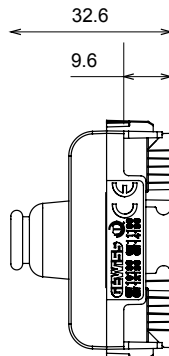

Ampia gamma di apparecchi di comando, di prese per il prelievo di energia (conformi agli standard nazionali e internazionali), per il prelievo di segnale, per il controllo del clima, per la gestione del comfort, per la segnalazione degli allarmi tecnici, per la gestione dell'illuminazione di emergenza. I dispositivi modulari ChoruSmart sono disponibili in cinque colori, bianco lucido, bianco satinato, natural beige, nero satinato e titanio verniciato e in diverse dimensioni, da 1/2, 1, 2 e 3 moduli. Grazie ai supporti di fissaggio per scatole rettangolari, quadrate e tonde, è possibile creare infinite combinazioni con la gamma delle placche ChoruSmart.

Categoria	Copriforo con uscita cavi	Colore	Titanio lucido
Descrizione	1 posto	Norma di riferimento	EN 60669-1
Termopressione con biglia	125 °C	Resistenza al filo incandescente	850 °C
N. moduli	1	Materiale	Tecnopolimero
Codice Electrocod	0100		

DIMENSIONALE

SIMBOLOGIA TECNICA

MARCHI/APPROVAZIONI