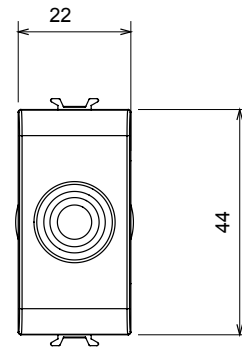

Ampia gamma di apparecchi di comando, di prese per il prelievo di energia (conformi agli standard nazionali e internazionali), per il prelievo di segnale, per il controllo del clima, per la gestione del comfort, per la segnalazione degli allarmi tecnici, per la gestione dell'illuminazione di emergenza. I dispositivi modulari ChoruSmart sono disponibili in cinque colori, bianco lucido, bianco satinato, natural beige, nero satinato e titanio verniciato e in diverse dimensioni, da 1/2, 1, 2 e 3 moduli. Grazie ai supporti di fissaggio per scatole rettangolari, quadrate e tonde, è possibile creare infinite combinazioni con la gamma delle placche ChoruSmart.

Categoria	Copriforo con uscita cavi	Colore	Titanio lucido
Descrizione	1 posto	Norma di riferimento	EN 60669-1
Termopressione con biglia	125 °C	Resistenza al filo incandescente	850 °C
N. moduli	1	Materiale	Tecnopolimero
Codice Electrocod	0100		

DIMENSIONALE

SIMBOLOGIA TECNICA

MARCHI/APPROVAZIONI