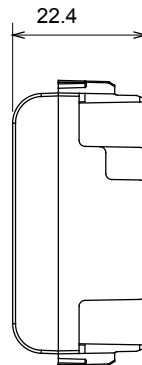

DIMENSIONS