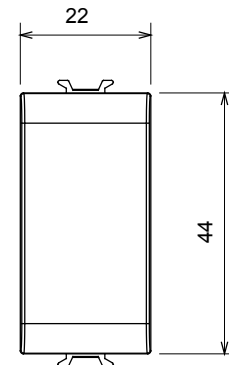

Categoria	Copriforo	Colore	Titanio lucido
Descrizione	1 posto	Norma di riferimento	EN 60669-1
Termopressione con biglia	125 °C	Resistenza al filo incandescente	850 °C
N. moduli	1	Materiale	Tecnopolimero
Codice Electrocod	0100		

### DIMENSIONALE