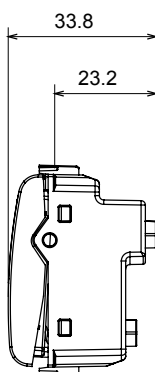

Large gamme d'appareils de contrôle, prises pour alimentation électrique (conformément aux normes nationales et internationales), saisies de signal, contrôle de la climatisation, gestion du confort, signalisation d'alarme technique et gestion de l'éclairage de secours. Les appareils modulaires ChoruSmart sont disponibles dans cinq couleurs (blanc brillant, blanc satin, beige naturel, noir satin et titane laqué) et dans différentes tailles à partir de 1/2, 1, 2 et 3 modules. Grâce aux supports de montage pour boîtes rectangulaires, carrées et rondes, des combinaisons illimitées peuvent être créées avec la gamme de plaques ChoruSmart.

Catégorie	Obturbateur avec sortie des câbles	Couleur	Titane brillant
Description	1 poste (2 modules)	Norme	EN 60669-1
Thermopression avec bille	125 °C	Test du fil incandescent	850 °C
N. de modules	2	Matière	Technopolymère
Electrocod	0100		

DIMENSIONS

SYMBOLE TECHNIQUE

NORMES ET HOMOLOGATIONS