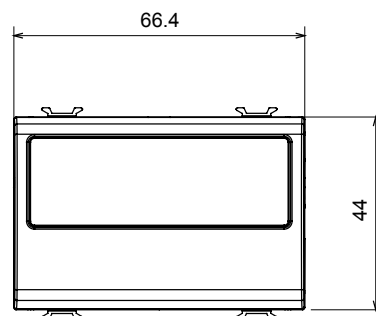

Catégorie	Obturbateur avec sortie des câbles	Couleur	Titane brillant
Description	1 poste (2 modules)	Norme	EN 60669-1
Thermopression avec bille	125 °C	Test du fil incandescent	850 °C
N. de modules	2	Matière	Technopolymère
Electrocod	0100		

DIMENSIONS

SYMBOLE TECHNIQUE

NORMES ET HOMOLOGATIONS