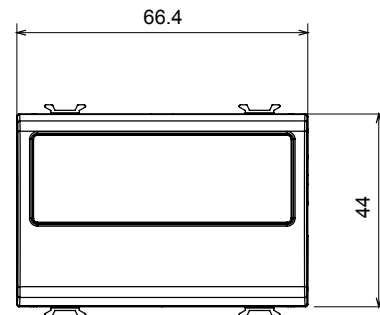

Catégorie	Obturbateur avec sortie des câbles	Couleur	Titane brillant
Description	1 poste (2 modules)	Norme	EN 60669-1
Thermopression avec bille	125 °C	Test du fil incandescent	850 °C
N. de modules	2	Matière	Technopolymère
Electrocod	0100		

DIMENSIONS

SYMBOLE TECHNIQUE

NORMES ET HOMOLOGATIONS