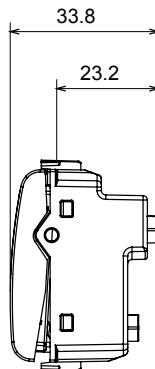

Large gamme d'appareils de contrôle, prises pour alimentation électrique (conformément aux normes nationales et internationales), saisies de signal, contrôle de la climatisation, gestion du confort, signalisation d'alarme technique et gestion de l'éclairage de secours. Les appareils modulaires ChoruSmart sont disponibles dans cinq couleurs (blanc brillant, blanc satin, beige naturel, noir satin et titane laqué) et dans différentes tailles à partir de 1/2, 1, 2 et 3 modules. Grâce aux supports de montage pour boîtes rectangulaires, carrées et rondes, des combinaisons illimitées peuvent être créées avec la gamme de plaques ChoruSmart.

Catégorie	Obturbateur avec sortie des câbles	Couleur	Titane brillant
Description	1 poste (2 modules)	Norme	EN 60669-1
Thermopression avec bille	125 °C	Test du fil incandescent	850 °C
N. de modules	2	Matière	Technopolymère
Electrocod	0100		

DIMENSIONS

SYMBOLE TECHNIQUE

NORMES ET HOMOLOGATIONS