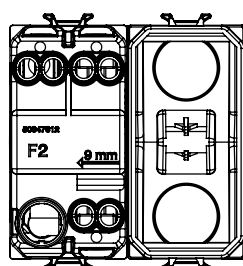

DIMENSIONALE