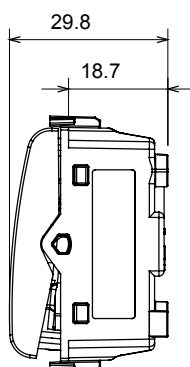

DIMENSIONALE