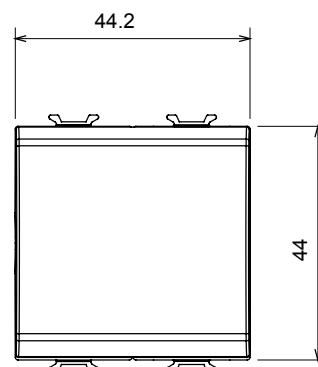

DIMENSIONALE

SIMBOLOGIA TECNICA

MARCHI/APPROVAZIONI

GEWISS S.p.A. Via Domenico Bosatelli 1
24069 Cenate Sotto - Bergamo - Italy
tel. +39 035 94 61 11 fax +39 035 94 69 09
Società soggetta alla direzione e coordinamento di
Polifin S.p.A

www.gewiss.com
sat@gewiss.com
aggiornamento del 19/06/2026

Dati, misure, disegni e foto sono riportati a mero
titolo informativo.
Potranno essere modificati in ogni momento.