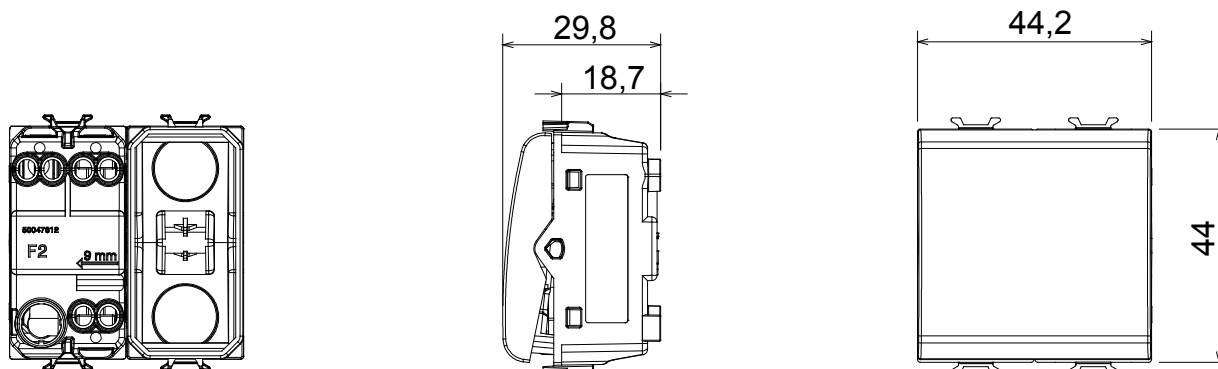

DIMENSIONALE

SIMBOLOGIA TECNICA

MARCHI/APPROVAZIONI

GEWISS S.p.A. Via Domenico Bosatelli 1
24069 Cenate Sotto - Bergamo - Italy
tel. +39 035 94 61 11 fax +39 035 94 69 09
Società soggetta alla direzione e coordinamento di
Polifin S.p.A

www.gewiss.com
sat@gewiss.com
aggiornamento del 19/06/2026

Dati, misure, disegni e foto sono riportati a mero
titolo informativo.
Potranno essere modificati in ogni momento.