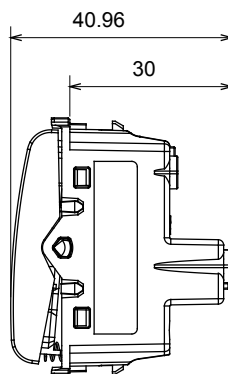

Ampia gamma di apparecchi di comando, di prese per il prelievo di energia (conformi agli standard nazionali e internazionali), per il prelievo di segnale, per il controllo del clima, per la gestione del comfort, per la segnalazione degli allarmi tecnici, per la gestione dell'illuminazione di emergenza. I dispositivi modulari ChoruSmart sono disponibili in cinque colori, bianco lucido, bianco satinato, natural beige, nero satinato e titanio verniciato e in diverse dimensioni, da 1/2, 1, 2 e 3 moduli. Grazie ai supporti di fissaggio per scatole rettangolari, quadrate e tonde, è possibile creare infinite combinazioni con la gamma delle placche ChoruSmart.

| | | | |
|--|-----------------------------|--|-------------------------------|
| Categoria | Pulsante | Tasto | Neutro |
| Colore | Titanio lucido | Descrizione | 1P NA - 10 A |
| Tensione | 250 V ac | Norma di riferimento | EN 60669-1 |
| Tenuta alla tensione di prova | 2000 V a 50 Hz per 1 minuto | Resistenza di isolamento | > 5 MOhm |
| Morsetti di cablaggio | A vite | Funzionam. prolungato interrutt. (N. camb. posiz.) | 40.000 a In 250 V ac cosφ=0,6 |
| Termopressione con biglia | 125 °C | Resistenza al filo incandescente | 850 °C |
| Tenuta morsetti a trazione dei cavi | > 50 N | Capacità serraggio morsetti cavi flessibili (mm ²) | min. 0,75 - max. 2x4 |
| Capacità serraggio morsetti cavi rigidi (mm ²) | min. 0,5 - max. 2x2,5 | N. moduli | 1/2 |
| Materiale | Tecnopolimero | Codice Electrocod | 0130 |

DIMENSIONALE

SIMBOLOGIA TECNICA

MARCHI/APPROVAZIONI