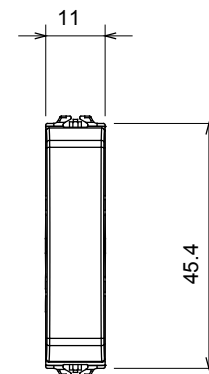

Ampia gamma di apparecchi di comando, di prese per il prelievo di energia (conformi agli standard nazionali e internazionali), per il prelievo di segnale, per il controllo del clima, per la gestione del comfort, per la segnalazione degli allarmi tecnici, per la gestione dell'illuminazione di emergenza. I dispositivi modulari ChoruSmart sono disponibili in cinque colori, bianco lucido, bianco satinato, natural beige, nero satinato e titanio verniciato e in diverse dimensioni, da 1/2, 1, 2 e 3 moduli. Grazie ai supporti di fissaggio per scatole rettangolari, quadrate e tonde, è possibile creare infinite combinazioni con la gamma delle placche ChoruSmart.

| | | | |
|--|-----------------------------|--|-------------------------------|
| Categoria | Pulsante | Tasto | Neutro |
| Colore | Titanio lucido | Descrizione | 1P NA - 10 A |
| Tensione | 250 V ac | Norma di riferimento | EN 60669-1 |
| Tenuta alla tensione di prova | 2000 V a 50 Hz per 1 minuto | Resistenza di isolamento | > 5 MOhm |
| Morsetti di cablaggio | A vite | Funzionam. prolungato interrutt. (N. camb. posiz.) | 40.000 a In 250 V ac cosφ=0,6 |
| Termopressione con biglia | 125 °C | Resistenza al filo incandescente | 850 °C |
| Tenuta morsetti a trazione dei cavi | > 50 N | Capacità serraggio morsetti cavi flessibili (mm ²) | min. 0,75 - max. 2x4 |
| Capacità serraggio morsetti cavi rigidi (mm ²) | min. 0,5 - max. 2x2,5 | N. moduli | 1/2 |
| Materiale | Tecnopolimero | Codice Electrocod | 0130 |

DIMENSIONALE

SIMBOLOGIA TECNICA

MARCHI/APPROVAZIONI