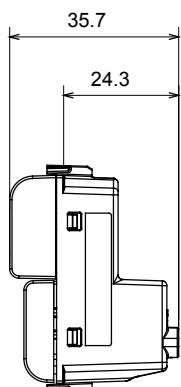

DIMENSIONALE