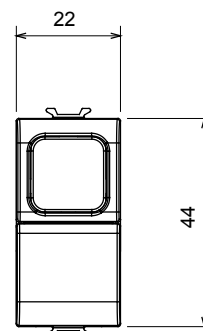

DIMENSIONALE