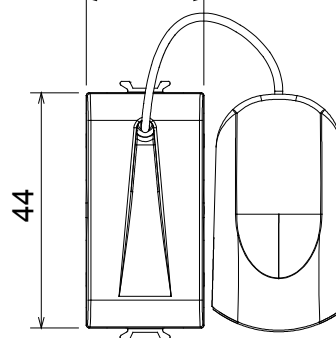

| | | | |
|------------------------------------------------------------|-----------------------------|----------------------------------------------------------------|-------------------------------|
| Categoria | Pulsante | Tasto | Tirante |
| Colore | Titanio lucido | Descrizione | 1P NA - 16 A |
| Tensione | 250 V ac | Norma di riferimento | EN 60669-1 |
| Tenuta alla tensione di prova | 2000 V a 50 Hz per 1 minuto | Resistenza di isolamento | > 5 MOhm |
| Morsetti di cablaggio | A vite | Funzionam. prolungato interrut. (N. camb. posiz.) | 40.000 a In 250 V ac cosφ=0,6 |
| Termopressione con biglia | 125 °C | Resistenza al filo incandescente | 850 °C |
| Tenuta morsetti a trazione dei cavi | > 50 N | Capacità serraggio morsetti cavi flessibili (mm ²) | min. 0,75 - max. 2x4 |
| Capacità serraggio morsetti cavi rigidi (mm ²) | min. 0,5 - max. 2x2,5 | N. moduli | 1 |
| Materiale | Tecnopolimero | Codice Electrocod | 0130 |

DIMENSIONALE

1,40 m

29,9

18,7

22

44

SIMBOLOGIA TECNICA

MARCHI/APPROVAZIONI