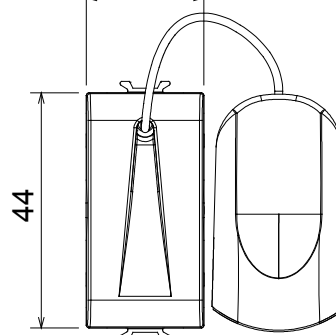

Categoria	Pulsante	Tasto	Tirante
Colore	Titanio lucido	Descrizione	1P NA - 16 A
Tensione	250 V ac	Norma di riferimento	EN 60669-1
Tenuta alla tensione di prova	2000 V a 50 Hz per 1 minuto	Resistenza di isolamento	> 5 MOhm
Morsetti di cablaggio	A vite	Funzionam. prolungato interrutt. (N. camb. posiz.)	40.000 a In 250 V ac cosφ=0,6
Termopressione con biglia	125 °C	Resistenza al filo incandescente	850 °C
Tenuta morsetti a trazione dei cavi	> 50 N	Capacità serraggio morsetti cavi flessibili (mm ²)	min. 0,75 - max. 2x4
Capacità serraggio morsetti cavi rigidi (mm ²)	min. 0,5 - max. 2x2,5	N. moduli	1
Materiale	Tecnopolimero	Codice Electrocod	0130

DIMENSIONALE

1,40 m

29,9

18,7

22

44

SIMBOLOGIA TECNICA

MARCHI/APPROVAZIONI