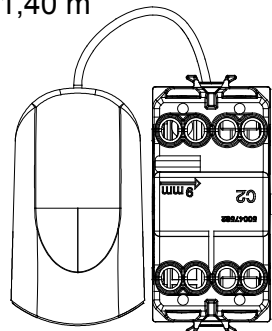

Ampia gamma di apparecchi di comando, di prese per il prelievo di energia (conformi agli standard nazionali e internazionali), per il prelievo di segnale, per il controllo del clima, per la gestione del comfort, per la segnalazione degli allarmi tecnici, per la gestione dell'illuminazione di emergenza. I dispositivi modulari ChoruSmart sono disponibili in cinque colori, bianco lucido, bianco satinato, natural beige, nero satinato e titanio verniciato e in diverse dimensioni, da 1/2, 1, 2 e 3 moduli. Grazie ai supporti di fissaggio per scatole rettangolari, quadrate e tonde, è possibile creare infinite combinazioni con la gamma delle placche ChoruSmart.

| | | | |
|------------------------------------------------------------|-----------------------------|----------------------------------------------------------------|-------------------------------|
| Categoria | Pulsante | Tasto | Tirante |
| Colore | Titanio lucido | Descrizione | 1P NA - 16 A |
| Tensione | 250 V ac | Norma di riferimento | EN 60669-1 |
| Tenuta alla tensione di prova | 2000 V a 50 Hz per 1 minuto | Resistenza di isolamento | > 5 MOhm |
| Morsetti di cablaggio | A vite | Funzionam. prolungato interrut. (N. camb. posiz.) | 40.000 a In 250 V ac cosφ=0,6 |
| Termopressione con biglia | 125 °C | Resistenza al filo incandescente | 850 °C |
| Tenuta morsetti a trazione dei cavi | > 50 N | Capacità serraggio morsetti cavi flessibili (mm ²) | min. 0,75 - max. 2x4 |
| Capacità serraggio morsetti cavi rigidi (mm ²) | min. 0,5 - max. 2x2,5 | N. moduli | 1 |
| Materiale | Tecnopolimero | Codice Electrocod | 0130 |

DIMENSIONALE

1,40 m

29,9

18,7

22

44

SIMBOLOGIA TECNICA

MARCHI/APPROVAZIONI