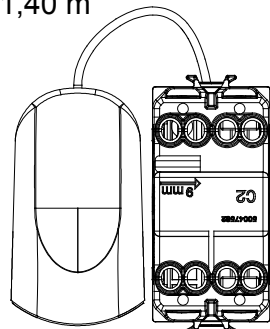

Ampia gamma di apparecchi di comando, di prese per il prelievo di energia (conformi agli standard nazionali e internazionali), per il prelievo di segnale, per il controllo del clima, per la gestione del comfort, per la segnalazione degli allarmi tecnici, per la gestione dell'illuminazione di emergenza. I dispositivi modulari ChoruSmart sono disponibili in cinque colori, bianco lucido, bianco satinato, natural beige, nero satinato e titanio verniciato e in diverse dimensioni, da 1/2, 1, 2 e 3 moduli. Grazie ai supporti di fissaggio per scatole rettangolari, quadrate e tonde, è possibile creare infinite combinazioni con la gamma delle placche ChoruSmart.

Categoria	Pulsante	Tasto	Tirante
Colore	Titanio lucido	Descrizione	1P NA - 16 A
Tensione	250 V ac	Norma di riferimento	EN 60669-1
Tenuta alla tensione di prova	2000 V a 50 Hz per 1 minuto	Resistenza di isolamento	> 5 MOhm
Morsetti di cablaggio	A vite	Funzionam. prolungato interrutt. (N. camb. posiz.)	40.000 a In 250 V ac cosφ=0,6
Termopressione con biglia	125 °C	Resistenza al filo incandescente	850 °C
Tenuta morsetti a trazione dei cavi	> 50 N	Capacità serraggio morsetti cavi flessibili (mm ²)	min. 0,75 - max. 2x4
Capacità serraggio morsetti cavi rigidi (mm ²)	min. 0,5 - max. 2x2,5	N. moduli	1
Materiale	Tecnopolimero	Codice Electrocod	0130

DIMENSIONALE

1,40 m

29,9

18,7

22

44

SIMBOLOGIA TECNICA

MARCHI/APPROVAZIONI