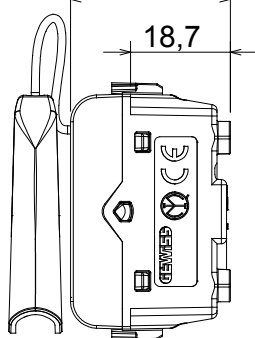

Ampia gamma di apparecchi di comando, di prese per il prelievo di energia (conformi agli standard nazionali e internazionali), per il prelievo di segnale, per il controllo del clima, per la gestione del comfort, per la segnalazione degli allarmi tecnici, per la gestione dell'illuminazione di emergenza. I dispositivi modulari ChoruSmart sono disponibili in cinque colori, bianco lucido, bianco satinato, natural beige, nero satinato e titanio verniciato e in diverse dimensioni, da 1/2, 1, 2 e 3 moduli. Grazie ai supporti di fissaggio per scatole rettangolari, quadrate e tonde, è possibile creare infinite combinazioni con la gamma delle placche ChoruSmart.

| | | | |
|------------------------------------------------------------|-----------------------------|----------------------------------------------------------------|-------------------------------|
| Categoria | Pulsante | Tasto | Tirante |
| Colore | Titanio lucido | Descrizione | 1P NA - 16 A |
| Tensione | 250 V ac | Norma di riferimento | EN 60669-1 |
| Tenuta alla tensione di prova | 2000 V a 50 Hz per 1 minuto | Resistenza di isolamento | > 5 MOhm |
| Morsetti di cablaggio | A vite | Funzionam. prolungato interrut. (N. camb. posiz.) | 40.000 a In 250 V ac cosφ=0,6 |
| Termopressione con biglia | 125 °C | Resistenza al filo incandescente | 850 °C |
| Tenuta morsetti a trazione dei cavi | > 50 N | Capacità serraggio morsetti cavi flessibili (mm ²) | min. 0,75 - max. 2x4 |
| Capacità serraggio morsetti cavi rigidi (mm ²) | min. 0,5 - max. 2x2,5 | N. moduli | 1 |
| Materiale | Tecnopolimero | Codice Electrocod | 0130 |

DIMENSIONALE

1,40 m

29,9

18,7

22

44

SIMBOLOGIA TECNICA

MARCHI/APPROVAZIONI