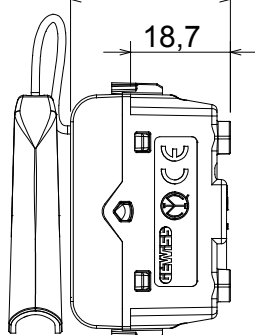

Ampia gamma di apparecchi di comando, di prese per il prelievo di energia (conformi agli standard nazionali e internazionali), per il prelievo di segnale, per il controllo del clima, per la gestione del comfort, per la segnalazione degli allarmi tecnici, per la gestione dell'illuminazione di emergenza. I dispositivi modulari ChoruSmart sono disponibili in cinque colori, bianco lucido, bianco satinato, natural beige, nero satinato e titanio verniciato e in diverse dimensioni, da 1/2, 1, 2 e 3 moduli. Grazie ai supporti di fissaggio per scatole rettangolari, quadrate e tonde, è possibile creare infinite combinazioni con la gamma delle placche ChoruSmart.

Categoria	Pulsante	Tasto	Tirante
Colore	Titanio lucido	Descrizione	1P NA - 16 A
Tensione	250 V ac	Norma di riferimento	EN 60669-1
Tenuta alla tensione di prova	2000 V a 50 Hz per 1 minuto	Resistenza di isolamento	> 5 MOhm
Morsetti di cablaggio	A vite	Funzionam. prolungato interrutt. (N. camb. posiz.)	40.000 a In 250 V ac cosφ=0,6
Termopressione con biglia	125 °C	Resistenza al filo incandescente	850 °C
Tenuta morsetti a trazione dei cavi	> 50 N	Capacità serraggio morsetti cavi flessibili (mm ²)	min. 0,75 - max. 2x4
Capacità serraggio morsetti cavi rigidi (mm ²)	min. 0,5 - max. 2x2,5	N. moduli	1
Materiale	Tecnopolimero	Codice Electrocod	0130

DIMENSIONALE

1,40 m

29,9

18,7

22

44

SIMBOLOGIA TECNICA

MARCHI/APPROVAZIONI