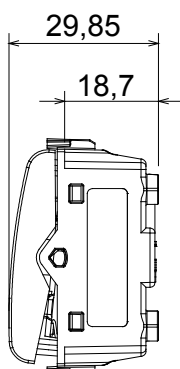

DIMENSIONALE