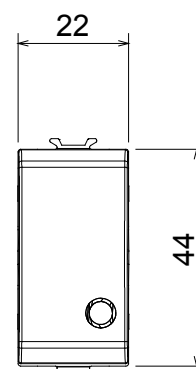

DIMENSIONALE