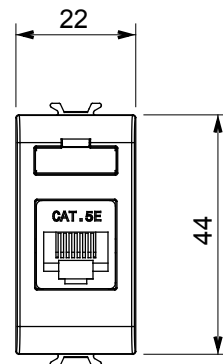

Category	Data socket	Description	RJ45
Colour	Natural satin beige	Use category	5e
Cables	UTP	Connection	Toolless
Number pairs	4	Standard	EN 60603-7-2
No. modules	1	Electrocod	3722
Material	Technopolymer		

### DIMENSIONAL