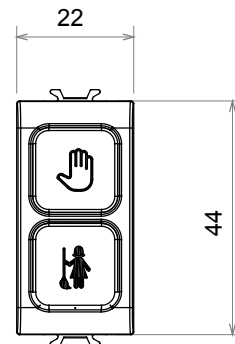

Large gamme d'appareils de contrôle, prises pour alimentation électrique (conformément aux normes nationales et internationales), saisies de signal, contrôle de la climatisation, gestion du confort, signalisation d'alarme technique et gestion de l'éclairage de secours. Les appareils modulaires ChoruSmart sont disponibles dans cinq couleurs (blanc brillant, blanc satin, beige naturel, noir satin et titane laqué) et dans différentes tailles à partir de 1/2, 1, 2 et 3 modules. Grâce aux supports de montage pour boîtes rectangulaires, carrées et rondes, des combinaisons illimitées peuvent être créées avec la gamme de plaques ChoruSmart.

Catégorie	Lampes témoin	Symbole	DND+MUR "Ne pas déranger"&"Faire la chambre"
Couleur	Noir satiné	Couleur du diffuseur	Opale
Norme	EN 62094-1	Thermopression avec bille	125 °C
Test du fil incandescent	850 °C	N. de modules	1
Electrocod	0781		

DIMENSIONS

SYMBOLE TECHNIQUE

NORMES ET HOMOLOGATIONS