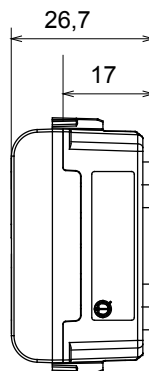

Large gamme d'appareils de contrôle, prises pour alimentation électrique (conformément aux normes nationales et internationales), saisies de signal, contrôle de la climatisation, gestion du confort, signalisation d'alarme technique et gestion de l'éclairage de secours. Les appareils modulaires ChoruSmart sont disponibles dans cinq couleurs (blanc brillant, blanc satin, beige naturel, noir satin et titane laqué) et dans différentes tailles à partir de 1/2, 1, 2 et 3 modules. Grâce aux supports de montage pour boîtes rectangulaires, carrées et rondes, des combinaisons illimitées peuvent être créées avec la gamme de plaques ChoruSmart.

Catégorie	Lampes témoin	Symbole	DND+MUR "Ne pas déranger"&"Faire la chambre"
Couleur	Noir satiné	Couleur du diffuseur	Opale
Norme	EN 62094-1	Thermopression avec bille	125 °C
Test du fil incandescent	850 °C	N. de modules	1
Electrocod	0781		

DIMENSIONS

SYMBOLE TECHNIQUE

NORMES ET HOMOLOGATIONS