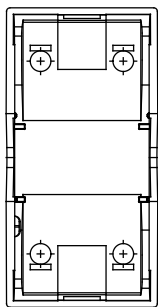

Catégorie	Touche interchangeable	Bouton	Neutre
Symbole	DND+MUR "Ne pas déranger"&"Faire la chambre"	Couleur	Noir satiné
Norme	EN 60669-1	Thermopression avec bille	125 °C
Test du fil incandescent	850 °C	N. de modules	1
Electrocod	140		

DIMENSIONS

SYMBOLE TECHNIQUE

NORMES ET HOMOLOGATIONS