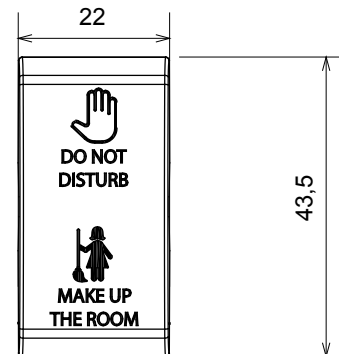

Large gamme d'appareils de contrôle, prises pour alimentation électrique (conformément aux normes nationales et internationales), saisies de signal, contrôle de la climatisation, gestion du confort, signalisation d'alarme technique et gestion de l'éclairage de secours. Les appareils modulaires ChoruSmart sont disponibles dans cinq couleurs (blanc brillant, blanc satin, beige naturel, noir satin et titane laqué) et dans différentes tailles à partir de 1/2, 1, 2 et 3 modules. Grâce aux supports de montage pour boîtes rectangulaires, carrées et rondes, des combinaisons illimitées peuvent être créées avec la gamme de plaques ChoruSmart.

Catégorie	Touche interchangeable	Bouton	Neutre
Symbole	DND+MUR "Ne pas déranger"&"Faire la chambre"	Couleur	Noir satiné
Norme	EN 60669-1	Thermopression avec bille	125 °C
Test du fil incandescent	850 °C	N. de modules	1
Electrocod	140		

DIMENSIONS

SYMBOLE TECHNIQUE

NORMES ET HOMOLOGATIONS