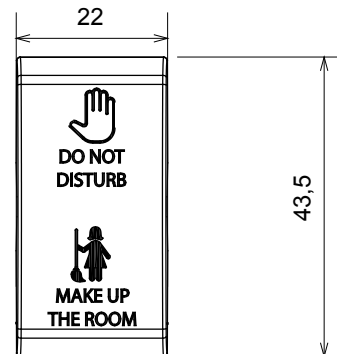

Large gamme d'appareils de contrôle, prises pour alimentation électrique (conformément aux normes nationales et internationales), saisies de signal, contrôle de la climatisation, gestion du confort, signalisation d'alarme technique et gestion de l'éclairage de secours. Les appareils modulaires ChoruSmart sont disponibles dans cinq couleurs (blanc brillant, blanc satin, beige naturel, noir satin et titane laqué) et dans différentes tailles à partir de 1/2, 1, 2 et 3 modules. Grâce aux supports de montage pour boîtes rectangulaires, carrées et rondes, des combinaisons illimitées peuvent être créées avec la gamme de plaques ChoruSmart.

Catégorie	Touche interchangeable	Bouton	Neutre
Symbole	DND+MUR "Ne pas déranger"&"Faire la chambre"	Couleur	Noir satiné
Norme	EN 60669-1	Thermopression avec bille	125 °C
Test du fil incandescent	850 °C	N. de modules	1
Electrocod	140		

### DIMENSIONS