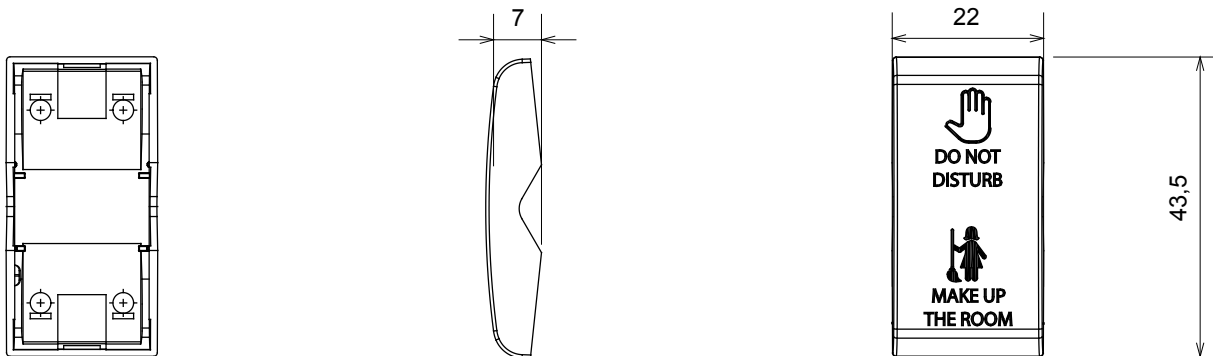

Large gamme d'appareils de contrôle, prises pour alimentation électrique (conformément aux normes nationales et internationales), saisies de signal, contrôle de la climatisation, gestion du confort, signalisation d'alarme technique et gestion de l'éclairage de secours. Les appareils modulaires ChoruSmart sont disponibles dans cinq couleurs (blanc brillant, blanc satin, beige naturel, noir satin et titane laqué) et dans différentes tailles à partir de 1/2, 1, 2 et 3 modules. Grâce aux supports de montage pour boîtes rectangulaires, carrées et rondes, des combinaisons illimitées peuvent être créées avec la gamme de plaques ChoruSmart.

Catégorie	Touche interchangeable	Bouton	Neutre
Symbole	DND+MUR "Ne pas déranger"&"Faire la chambre"	Couleur	Noir satiné
Norme	EN 60669-1	Thermopression avec bille	125 °C
Test du fil incandescent	850 °C	N. de modules	1
Electrocod	140		

DIMENSIONS

SYMBOLE TECHNIQUE

NORMES ET HOMOLOGATIONS