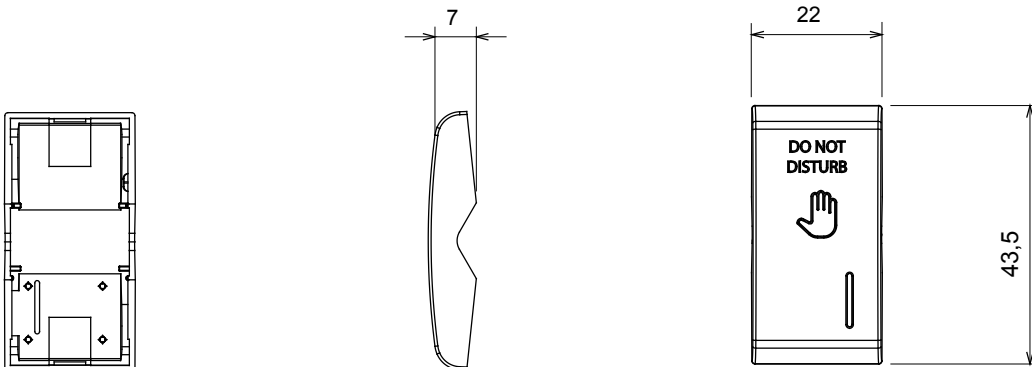

Large gamme d'appareils de contrôle, prises pour alimentation électrique (conformément aux normes nationales et internationales), saisies de signal, contrôle de la climatisation, gestion du confort, signalisation d'alarme technique et gestion de l'éclairage de secours. Les appareils modulaires ChoruSmart sont disponibles dans cinq couleurs (blanc brillant, blanc satin, beige naturel, noir satin et titane laqué) et dans différentes tailles à partir de 1/2, 1, 2 et 3 modules. Grâce aux supports de montage pour boîtes rectangulaires, carrées et rondes, des combinaisons illimitées peuvent être créées avec la gamme de plaques ChoruSmart.

Catégorie	Touche interchangeable	Bouton	Avec diffuseur
Symbole	DND "Ne pas déranger"	Couleur	Noir satiné
Norme	EN 60669-1	Thermopression avec bille	125 °C
Test du fil incandescent	850 °C	N. de modules	1
Electrocod	140		

### DIMENSIONS